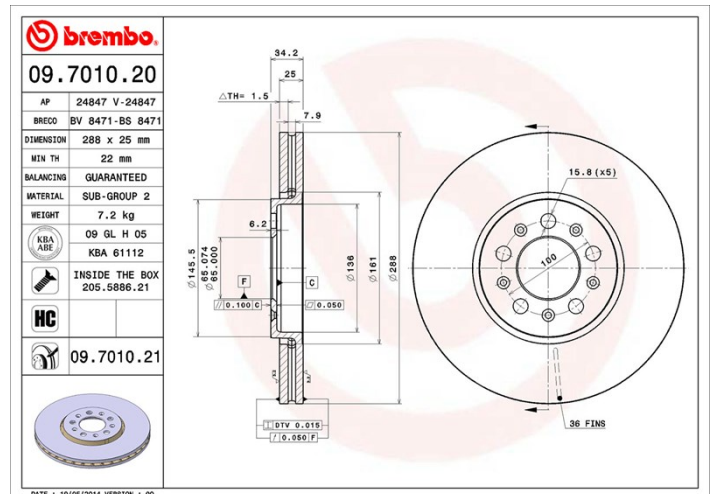

## Műszaki jellemzők

EAN kód  
**8020584701027**

**Első**

Átmérő  
**288 mm**

Vastagság (TH)  
**25 mm**

Magasság (A)  
**34 mm**

Furatok száma (C)  
**5**

Féktárcsa típusa  
**Hűtött**

Centering (B)  
**65 mm**

Min. vastagság  
**22 mm**

Meghúzási nyomaték  
**120 Nm**

Dobozonkénti  
egységek száma  
**2**