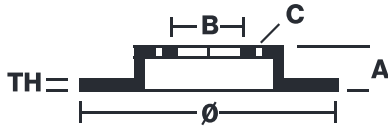

Műszaki jellemzők

EAN kód
8020584701027

Első

Átmérő
288 mm

Vastagság (TH)
25 mm

Magasság (A)
34 mm

Furatok száma (C)
5

Féktárcsa típusa
Hűtött

Centering (B)
65 mm

Min. vastagság
22 mm

Meghúzási nyomaték
120 Nm

Dobozonkénti
egységek száma
2