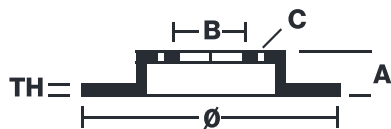

Műszaki jellemzők

EAN kód
8020584023372

Első

Átmérő
256 mm

Vastagság (TH)
22 mm

Magasság (A)
37 mm

Furatok száma (C)
5

Féktárcsa típusa
Hűtött

Centering (B)
65 mm

Mn. vastagság
19 mm

Meghúzási nyomaték
120 Nm

Dobozonkénti
egységek száma
2