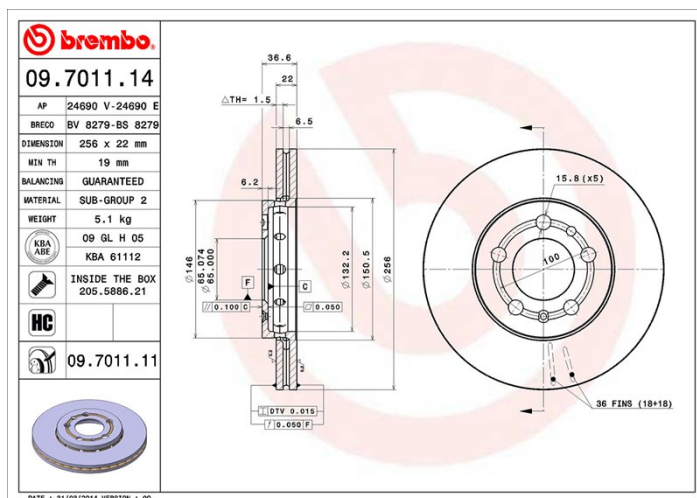

## Műszaki jellemzők

EAN kód  
**8020584023372**

**Első**

Átmérő  
**256 mm**

Vastagság (TH)  
**22 mm**

Magasság (A)  
**37 mm**

Furatok száma (C)  
**5**

Féktárcsa típusa  
**Hűtött**

Centering (B)  
**65 mm**

Mn. vastagság  
**19 mm**

Meghúzási nyomaték  
**120 Nm**

Dobozonkénti  
egységek száma  
**2**