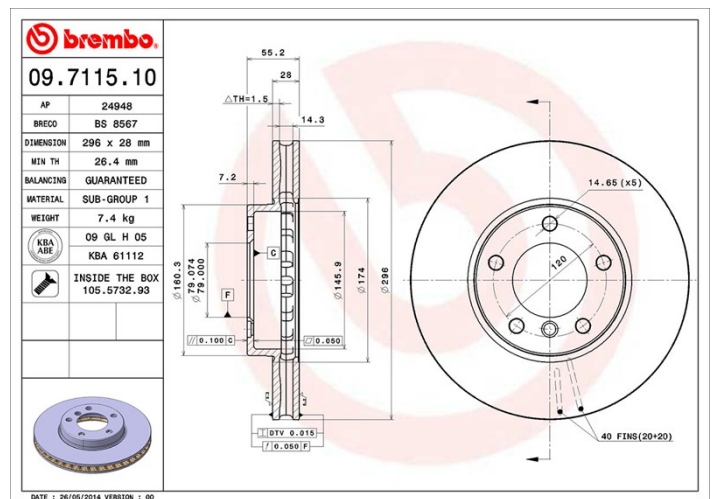

Féktárcsa műszaki adatai

Tengely Első	Átmérő 296 mm
Teljes magasság (A) 55 mm	Centrírozási átmérő (B) 79 mm
Furatok száma (C) 5	Vastagság (TH) 28 mm
Min. vastagság 26,4 mm	Szorítónyomaték 120 Nm
Egység dobozonként 2	EAN kód 8020584711514

Márkakódok

Brembo
09.7115.10

AP
24948

Breco
BS 8567

Műszaki specifikációk

Tárcsa rögzítőcsavarral

Azzal, hogy a rögzítőcsavart a Brembo összehajtogatja a féktárcsával, plusz könnyebbséget nyújt a szerelő számára arra az esetre, ha az eredeti csavar berozsdásodott vagy annyira elkopott volna, hogy azt nem vagy csak nehezen lehet újra felhasználni.