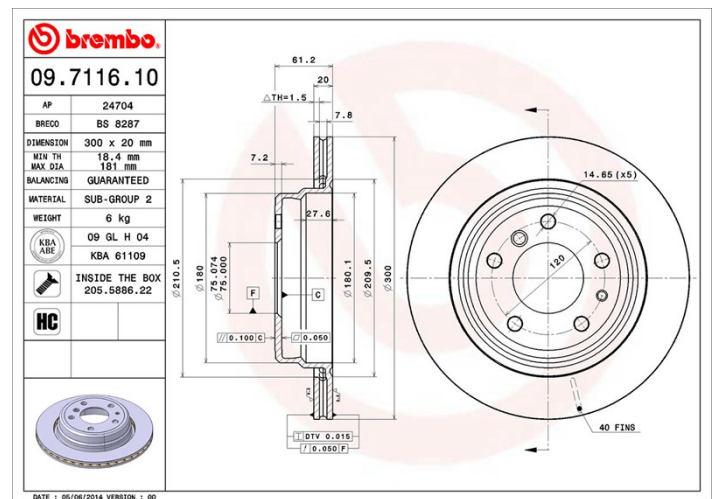

Féktárcsa műszaki adatai

Tengely Hátsó	Átmérő 300 mm
Teljes magasság (A) 61,1 mm	Centrírozási átmérő (B) 75 mm
Furatok száma (C) 5	Vastagság (TH) 20 mm
Min. vastagság 18,4 mm	Szorítónyomaték 120 Nm
Egység dobozonként 2	EAN kód 8020584711613

Márkakódok

Brembo
09.7116.10

AP
24704

Breco
BS 8287

Műszaki specifikációk

High Carbon (HC) tárcsa

Az öntöttvas magas széntartalmának köszönhetően, a HC féktárcsa magas rezgéscillapítási együtthatóval rendelkezik, ami vezetés során képes csökkenteni a rezgéseket és a zajosságot.

HC

Tárcsa rögzítőcsavarral

Azzal, hogy a rögzítőcsavart a Brembo összesomagolja a féktárcsával, plusz könnyebbséget nyújt a szerelő számára arra az esetre, ha az eredeti csavar berozsdásodott vagy annyira elkopott volna, hogy azt nem vagy csak nehezen lehet újra felhasználni.