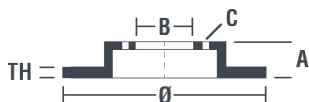

Féktárcsa műszaki adatai

Tengely Első	Átmérő 229 mm
Teljes magasság (A) 43 mm	Centrírozási átmérő (B) 54 mm
Furatok száma (C) 4	Vastagság (TH) 16 mm
Min. vastagság 15 mm	Szorítónyomaték 130 Nm
Egység dobozonként 2	EAN kód 8020584771921