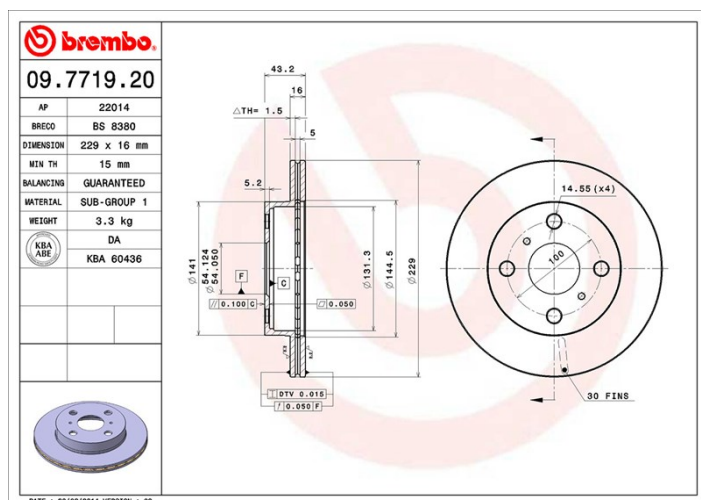

Féktárcsa műszaki adatai

Tengely Első	Átmérő 229 mm
Teljes magasság (A) 43 mm	Centrírozási átmérő (B) 54 mm
Furatok száma (C) 4	Vastagság (TH) 16 mm
Min. vastagság 15 mm	Szorítónyomaték 130 Nm
Egység dobozonként 2	EAN kód 8020584771921

Márkakódok

Brembo
09.7719.20

AP
22014

Breco
BS 8380

Műszaki specifikációk

Kompatibilis járművek

TOYOTA

Modell	Típus	Kw	Év
STARLET (_P8_)	1.0 (EP80_)	40	12/89 12/92
STARLET (_P8_)	1.3 12V (EP81_)	55	12/89 12/92
STARLET (_P8_)	1.3 12V Cat (EP81)	55	12/89 03/96
STARLET (_P8_)	1.5 D (NP80_)	40	12/89 03/96