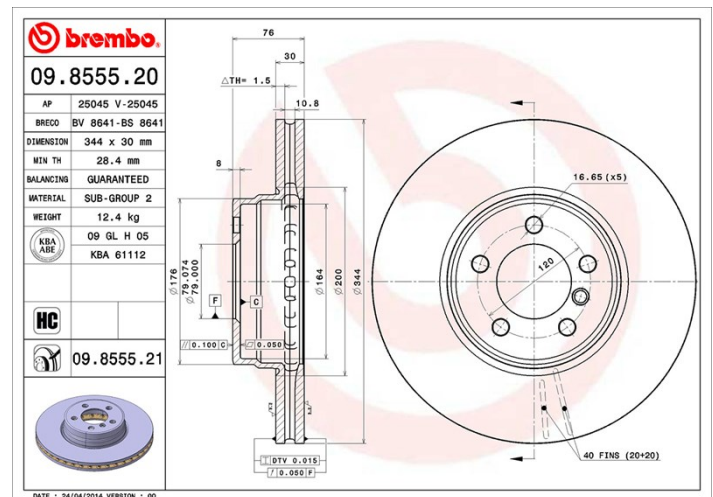

Féktárcsa műszaki adatai

Tengely Első	Átmérő 344 mm
Teljes magasság (A) 76 mm	Centrírozási átmérő (B) 79 mm
Furatok száma (C) 5	Vastagság (TH) 30 mm
Min. vastagság 28,4 mm	Szorítónyomaték 140 Nm
Egység dobozonként 1	EAN kód 8020584855522

Márkakódok

Brembo
09.8555.20

AP
25045

Breco
BS 8641

Műszaki specifikációk

High Carbon (HC) tárcsa

Az öntöttvas magas szénttartalmának köszönhetően, a HC féktárcsa magas rezgéscillapítási együtthatóval rendelkezik, ami vezetés során képes csökkenteni a rezgéseket és a zajosságot.

HC

Kompatibilis járművek

LAND ROVER

Modell	Típus	Kw	Év
RANGE ROVER III (L322)	3.0 D 4x4	130	03/02 08/12
RANGE ROVER III (L322)	3.6 D 4x4	200	04/06 08/12
RANGE ROVER III (L322)	4.2 4x4	291	05/05 08/12
RANGE ROVER III (L322)	4.4 4x4	210	03/02 08/05
RANGE ROVER III (L322)	4.4 4x4	225	05/05 08/12
RANGE ROVER III (L322)	4.4 4x4	220	08/04 08/12