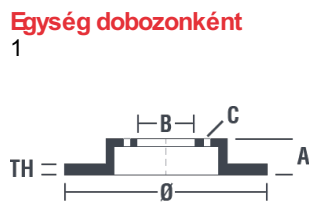

Féktárcsa műszaki adatai

Tengely Első	Átmérő 344 mm
Teljes magasság (A) 76 mm	Centrírozási átmérő (B) 79 mm
Furatok száma (C) 5	Vastagság (TH) 30 mm
Min. vastagság 28,4 mm	Szorítónyomaték 140 Nm
Egység dobozonként 1	EAN kód 8020584855522

Márkakódok

Brembo
09.8555.20

AP
25045

Breco
BS 8641

Műszaki specifikációk

High Carbon (HC) tárcsa

Az öntöttvas magas szénttartalmának köszönhetően, a HC féktárcsa magas rezgéscillapítási együtthatóval rendelkezik, ami vezetés során képes csökkenteni a rezgéseket és a zajosságot.