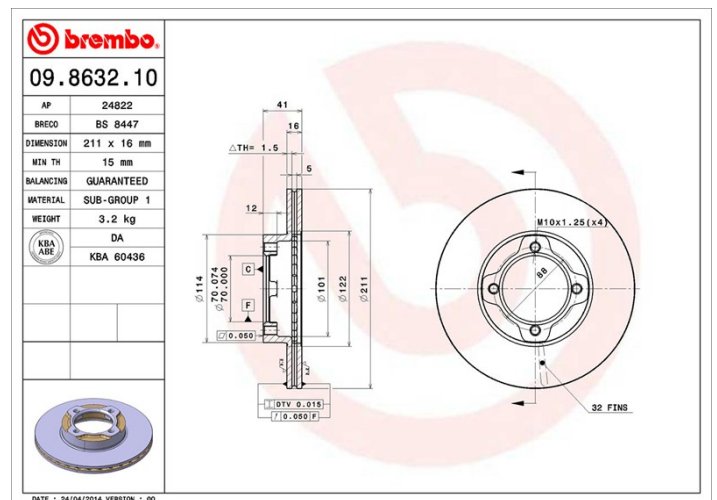

Féktárcsa műszaki adatai

Tengely Első	Átmérő 211 mm
Teljes magasság (A) 41 mm	Centrírozási átmérő (B) 70 mm
Furatok száma (C) 4	Vastagság (TH) 16 mm
Min. vastagság 15 mm	Szorítónyomaték 103 Nm
Egység dobozonként 2	EAN kód 8020584863213

Márkakódok

Brembo 09.8632.10	AP 24822	Breco BS 8447
-----------------------------	--------------------	-------------------------

Műszaki specifikációk

Kompatibilis járművek

DAIHATSU

Modell	Típus	Kw	Év
CUORE II (L80, L81)	0.7	30	10/87 08/90
CUORE II (L80, L81)	0.8 (L80)	32	09/85 06/90
CUORE II (L80, L81)	0.8 (L80)	29	11/89 12/90
CUORE II (L80, L81)	0.8 4WD (L81)	32	09/86 10/88
CUORE III (L201)	0.7	30	08/90 11/94
CUORE III (L201)	0.7 4WD	47	08/90 12/94
CUORE III (L201)	0.8	32	10/90 09/94
CUORE III (L201)	0.8	30	10/90 12/94
CUORE IV (L501)	0.7	32	12/94 10/98
CUORE IV (L501)	0.7 4WD	48	10/97 05/99

CUORE IV (L501)	0.8	32	01/95 08/98
CUORE IV (L501)	0.8	31	11/96 10/98

OE kódok

Kompatibilis OE kódok

DAIHATSU	4351287215000
----------	---------------