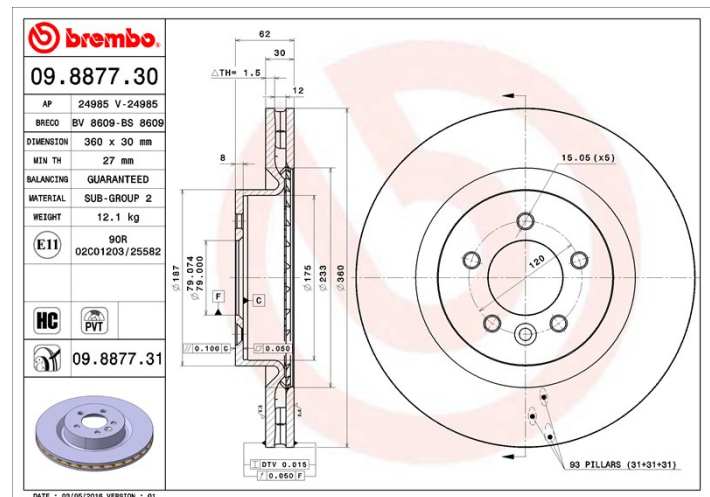

Féktárcsa műszaki adatai

Tengely Első	Átmérő 360 mm
Teljes magasság (A) 62 mm	Centrírozási átmérő (B) 79 mm
Furatok száma (C) 5	Vastagság (TH) 30 mm
Min. vastagság 27 mm	Szorítónyomaték 140 Nm
Egység dobozonként 1	EAN kód 8020584887738

Márkakódok

Brembo
09.8877.30

AP
24985

Breco
BS 8609

Műszaki specifikációk

PVT hűtött tárcsa

A PVT tárcsánál a hűtőterben oszlopok vannak szárnyak helyett. A tárcsa hűtési teljesítménye több mint 40%-kal növeli a termikus repedéssel szembeni ellenállást.

Kompatibilis járművek

LAND ROVER

Modell	Típus	kW/CV	Év
DISCOVERY IV (L319)	3.0 4x4	250/340	08/13 -
DISCOVERY IV (L319)	3.0 SDV6 4x4	188/256	11/09 -
DISCOVERY IV (L319)	3.0 TD 4x4	155/211	05/10 -
DISCOVERY IV (L319)	3.0 TD 4x4	183/249	07/12 -
DISCOVERY IV (L319)	3.0 TD 4x4	180/245	09/09 -

DISCOVERY IV (L319)	3.0 TD 4x4	200/272	09/09 -
DISCOVERY IV (L319)	4.0 4x4	160/218	09/09 -
DISCOVERY IV (L319)	5.0 V8 4x4	276/375	09/09 -
RANGE ROVER SPORT (L320)	2.7 D 4x4	140/190	02/05 03/13
RANGE ROVER SPORT (L320)	3.0 D 4x4	155/211	05/10 03/13
RANGE ROVER SPORT (L320)	3.0 D 4x4	188/256	06/11 03/13
RANGE ROVER SPORT (L320)	3.0 D 4x4	183/249	08/12 03/13
RANGE ROVER SPORT (L320)	3.0 D 4x4	180/245	09/09 03/13
RANGE ROVER SPORT (L320)	3.6 D 4x4	200/272	04/06 03/13
RANGE ROVER SPORT (L320)	4.2 4x4	287/390	02/05 03/13
RANGE ROVER SPORT (L320)	4.2 4x4	298/405	09/05 02/10
RANGE ROVER SPORT (L320)	4.4 4x4	220/299	02/05 03/13
RANGE ROVER SPORT (L320)	5.0 4x4	372/506	04/09 03/13
RANGE ROVER SPORT (L320)	5.0 4x4	276/375	07/09 03/13
RANGE ROVER SPORT (L320)	5.0 4x4	375/510	09/09 03/13