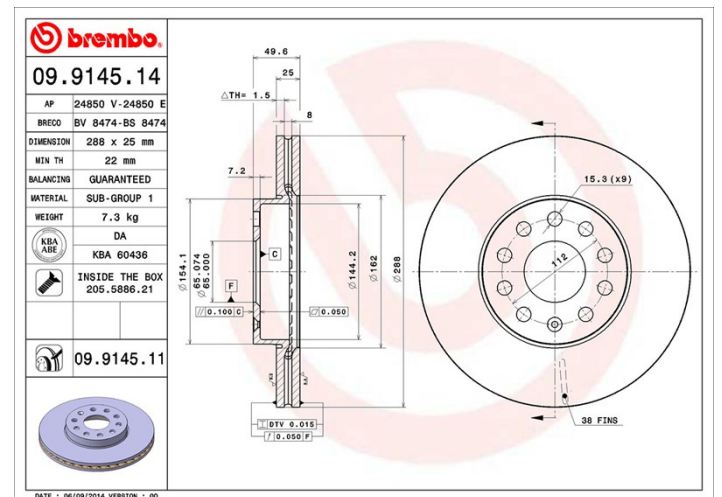

Féktárcsa műszaki adatai

Tengely Első	Átmérő 288 mm
Teljes magasság (A) 49,5 mm	Centrírozási átmérő (B) 65 mm
Furatok száma (C) 5	Vastagság (TH) 25 mm
Min. vastagság 22 mm	Szorítónyomaték
Egység dobozonként 2	EAN kód 8020584024287

Márkakódok

Brembo
09.9145.11

AP
24850 V

Breco
BV 8474

Műszaki specifikációk

Tárcsa rögzítőcsavarral

Azzal, hogy a rögzítőcsavart a Brembo összecsomagolja a féktárcsával, plusz könnyebbséget nyújt a szerelő számára arra az esetre, ha az eredeti csavar berozsdásodott vagy annyira elkopott volna, hogy azt nem vagy csak nehezen lehet újra felhasználni.