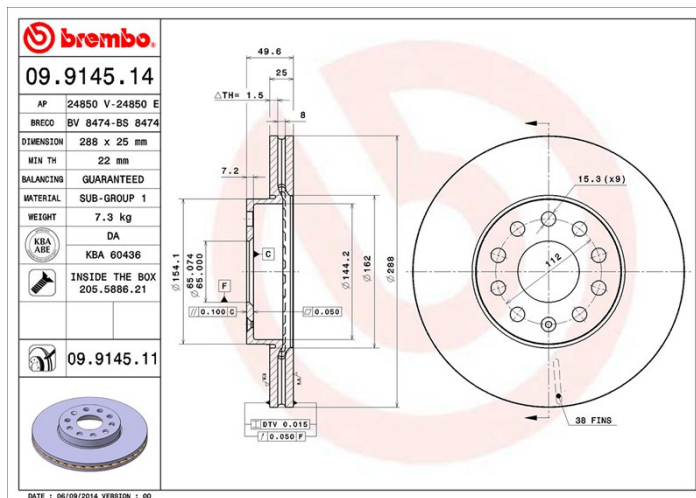

KOMPATIBILIS JÁRMŰVEK

AUDI

A3 (8P1)	1.2 TSI	77/105	04. 10 08. 12
A3 (8P1)	1.4 TFSI	92/125	09. 07 08. 12
A3 (8P1)	1.6	75/102	05. 03 08. 12
A3 (8P1)	1.6 E-Power	75/102	01. 11 08. 12