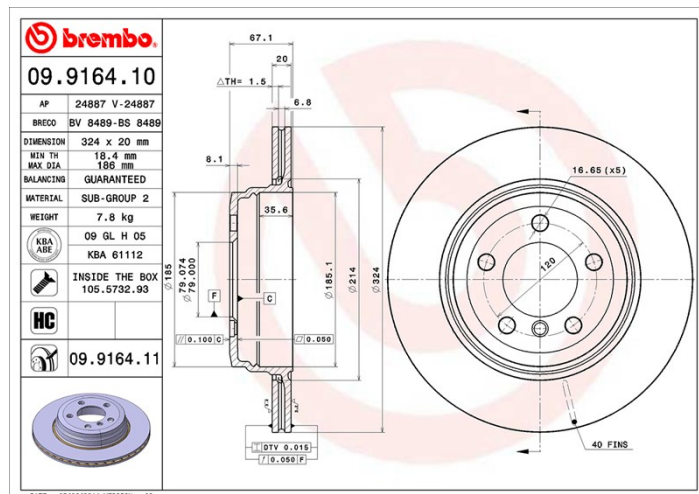

## Féktárca műszaki adatai

**Tengely Hátsó**

**Átmérő**  
324 mm

**Teljes magasság (A)**  
65 mm

**Centrírozási átmérő (B)**  
79 mm

**Furatok száma (C)**  
5

**Vastagság (TH)**  
20 mm

**Min. vastagság**  
18,4 mm

**Szorítónyomaték**  
140 Nm

**Egység dobozonként**  
2

**EAN kód**  
8020584916414