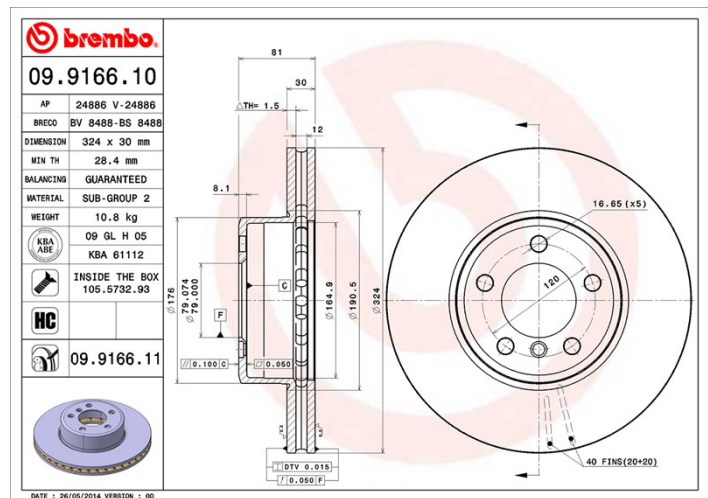

Féktárca műszaki adatai

Tengely Első	Átmérő 324 mm
Teljes magasság (A) 81 mm	Centrírozási átmérő (B) 79 mm
Furatok száma (C) 5	Vastagság (TH) 30 mm
Min. vastagság 28,4 mm	Szorítónyomaték  140 Nm
Egység dobozonként 2	EAN kód 8020584916612

Márkakódok

Brembo 09.9166.10	AP 24886	Breco BS 8488
-----------------------------	--------------------	-------------------------

Műszaki specifikációk

High Carbon (HC) tárcsa

Az öntöttvas magas szénttartalmának köszönhetően, a HC féktárca magas rezgéscillapítási együtthatóval rendelkezik, ami vezetés során képes csökkenteni a rezgéseket és a zajosságot.

HC

Tárcsa rögzítőcsavarral

Azzal, hogy a rögzítőcsavar a Brembo összecsomagolja a féktárcsával, plusz könnyebbséget nyújt a szerelő számára arra az esetre, ha az eredeti csavar berozsdásodott vagy annyira elkopott volna, hogy azt nem vagy csak nehezen lehet újra felhasználni.