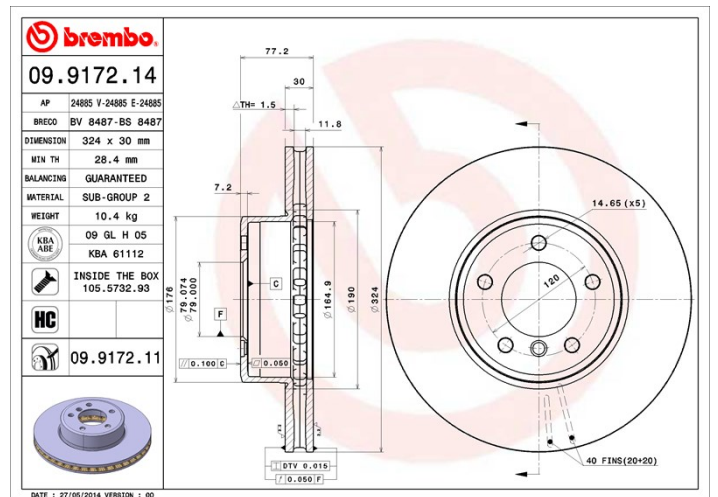

Féktárcsa műszaki adatai

Tengely Első	Átmérő 324 mm
Teljes magasság (A) 77 mm	Centrírozási átmérő (B) 79 mm
Furatok száma (C) 5	Vastagság (TH) 30 mm
Min. vastagság 28,4 mm	Szorítónyomaték 120 Nm
Egység dobozonként 2	EAN kód 8020584022726

Márkakódok

Brembo
09.9172.11

AP
24885 V

Breco
BV 8487

Műszaki specifikációk

High Carbon (HC) tárcsa

Az öntöttvas magas széntartalmának köszönhetően, a HC féktárcsa magas rezgéscsillapítási együtthatóval rendelkezik, ami vezetés során képes csökkenteni a rezgéseket és a zajosságot.

HC

Tárcsa rögzítőcsavarral

Azzal, hogy a rögzítőcsavart a Brembo összecsomagolja a féktárcsával, plusz könnyebbséget nyújt a szerelő számára arra az esetre, ha az eredeti csavar berozsdásodott vagy annyira elkopott volna, hogy azt nem vagy csak nehezen lehet újra felhasználni.