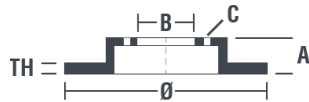

## Márkakódok

**Brembo**  
09.9172.14

**AP**  
24885 E

**Breco**  
BS 8487

<b>09.9172.14</b>	
AP	24885 V-24885 E
BRECO	BV 8487-BS 8487
DIMENSION	324 x 30 mm
MIN TH	28.4 mm
BALANCIING	GUARANTEED
MATERIAL	SUB-GROUP 2
WEIGHT	10.4 kg
	09 GL H 05 KBA 61112
	INSIDE THE BOX 105.5732.93
	09.9172.11
DATE : 27/05/2014 VERSION : 00	