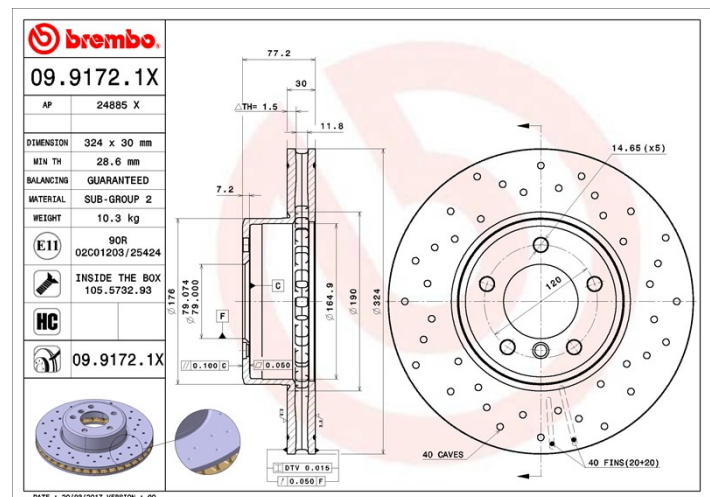

Féktárca műszaki adatai

Tengely Első	Átmérő 324 mm
Teljes magasság (A) 77 mm	Centrírozási átmérő (B) 79 mm
Furatok száma (C) 5	Vastagság (TH) 30 mm
Min. vastagság 28,6 mm	Szorítónyomaték 120 Nm
Egység dobozonként 1	EAN kód 8020584225769

Márkakódok

Brembo
09.9172.1X

AP
24885 X

Műszaki specifikációk

High Carbon (HC) tárcsa

Az öntöttvas magas széntartalmának köszönhetően, a HC féktárca magas rezgéscillapítási együtthatóval rendelkezik, ami vezetés során képes csökkenteni a rezgéseket és a zajosságot.

HC

Tárcsa rögzítőcsavarral

Azzal, hogy a rögzítőcsavart a Brembo összecsomagolja a féktárcsával, plusz könnyebbséget nyújt a szerelő számára arra az esetre, ha az eredeti csavar berozsdásodott vagy annyira elkopott volna, hogy azt nem vagy csak nehezen lehet újra felhasználni.

UV tárcsa

Az UV festési eljárás nagyfokú ellenállást biztosít a korrózióval szemben, valamint garantálja a tárcsa teljes védelmét.

Kompatibilis járművek

BMW

Modell	Típus	Kw	Év
5 (E60)	520 d	110	09/05 02/07
5 (E60)	520 d	120	09/05 12/09
5 (E60)	520 d	130	09/07 12/09