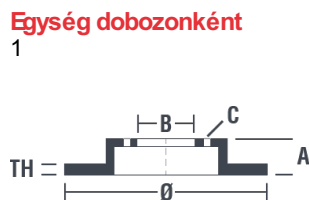

Féktárca műszaki adatai

Tengely Első	Átmérő 324 mm
Teljes magasság (A) 77 mm	Centrírozási átmérő (B) 79 mm
Furatok száma (C) 5	Vastagság (TH) 30 mm
Min. vastagság 28,6 mm	Szorítónyomaték 120 Nm
Egység dobozonként 1	EAN kód 8020584225769

Márkakódok

Brembo
09.9172.1X

AP
24885 X

Műszaki specifikációk

High Carbon (HC) tárcsa

Az öntöttvas magas széntartalmának köszönhetően, a HC féktárca magas rezgéscillapítási együtthatóval rendelkezik, ami vezetés során képes csökkenteni a rezgéseket és a zajosságot.

HC

Tárcsa rögzítőcsavarral

Azzal, hogy a rögzítőcsavart a Brembo összecsomagolja a féktárcsával, plusz könnyebbséget nyújt a szerelő számára arra az esetre, ha az eredeti csavar berozsdásodott vagy annyira elkopott volna, hogy azt nem vagy csak nehezen lehet újra felhasználni.