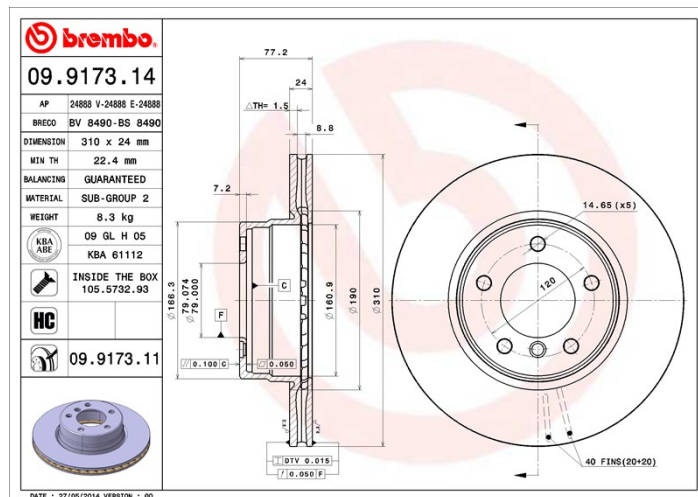

Márkakódok

Brembo
09.9173.11

AP
24888 V

Breco
BV 8490

Műszaki specifikációk

High Carbon (HC) tárcsa

Az öntöttvas magas széntartalmának köszönhetően, a HC féktárca magas rezgéscillapítási együtthatóval rendelkezik, ami vezetés során képes csökkenteni a rezgéseket és a zajosságot.

HC

Tárcsa rögzítőcsavarral

Azzal, hogy a rögzítőcsavart a Brembo összehajtogatja a féktárcsával, plusz könnyebbséget nyújt a szerelő számára arra az esetre, ha az eredeti csavart berozsdásodott vagy annyira elkopott volna, hogy azt nem vagy csak nehezen lehet újra felhasználni.

UV tárcsa

Az UV festési eljárás nagyfokú ellenállást biztosít a korrózióval szemben, valamint garantálja a tárcsa teljes védelmét.

Kompatibilis járművek

BMW

Modell	Típus	Kw	Év
5 (E60)	520 d	110	09/05 02/07
5 (E60)	520 d	120	09/05 12/09
5 (E60)	520 d	130	09/07 12/09