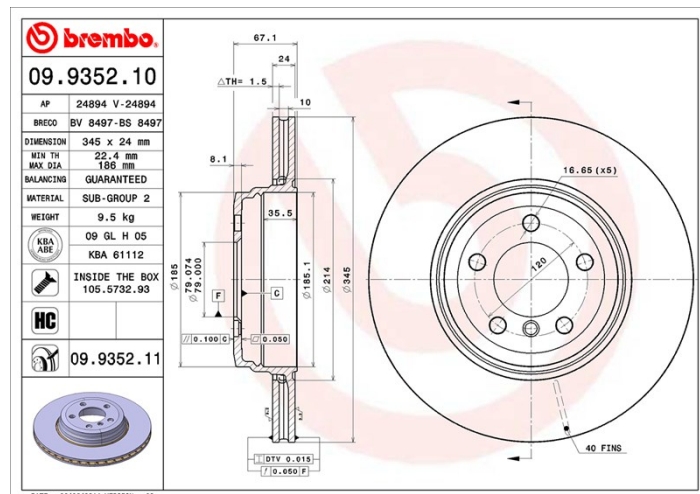

Féktárcsa műszaki adatai

Tengely Hátsó	Átmérő 345 mm
Teljes magasság (A) 65 mm	Centrírozási átmérő (B) 79 mm
Furatok száma (C) 5	Vastagság (TH) 24 mm
Min. vastagság 22,4 mm	Szorítónyomaték  140 Nm
Egység dobozonként 1	EAN kód 8020584935217

Márkakódok

Brembo
09.9352.10

AP
24894

Breco
BS 8497

Műszaki specifikációk

High Carbon (HC) tárcsa

Az öntöttvas magas szénttartalmának köszönhetően, a HC féktárcsa magas rezgécstillapítási együtthatóval rendelkezik, ami vezetés során képes csökkenteni a rezgéseket és a zajosságot.

HC

Tárcsa rögzítőcsavarral

Azzal, hogy a rögzítőcsavart a Brembo összejáratja a féktárcsával, plusz könnyebbséget nyújt a szerelő számára arra az esetre, ha az eredeti csavar berozsdásodott vagy annyira elkopott volna, hogy azt nem vagy csak nehezen lehet újra felhasználni.