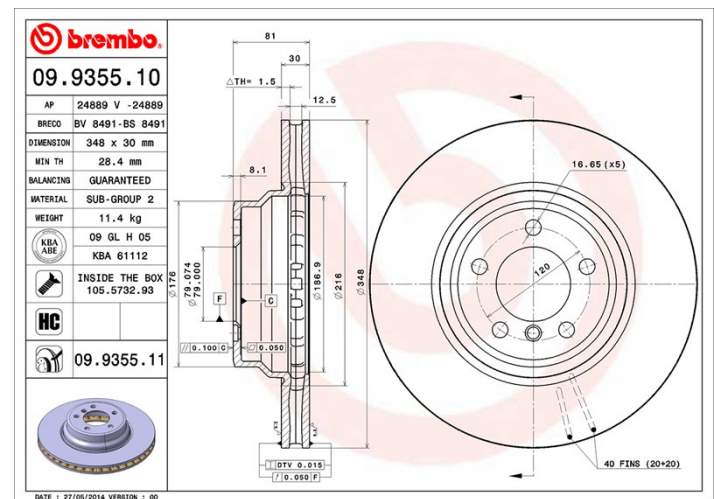

Márkakódok

Brembo
09.9355.10

AP
24889

Breco
BS 8491

Műszaki specifikációk

High Carbon (HC) tárcsa

Az öntöttvas magas szénttartalmának köszönhetően, a HC féktárcsa magas rezgéscsillapítási együtthatóval rendelkezik, ami vezetés során képes csökkenteni a rezgéseket és a zajosságot.

HC

Tárcsa rögzítőcsavarral

Azzal, hogy a rögzítőcsavart a Brembo összesomagolja a féktárcsával, plusz könnyebbséget nyújt a szerelő számára arra az esetre, ha az eredeti csavar berozsdásodott vagy annyira elkopott volna, hogy azt nem vagy csak nehezen lehet újra felhasználni.

Kompatibilis járművek

BMW

Modell	Típus	Kw	Év
7 (E65, E66, E67)	730 d	160	06/02 02/05
7 (E65, E66, E67)	730 d	150	09/02 08/03
7 (E65, E66, E67)	730 d	155	09/03 08/08
7 (E65, E66, E67)	730 Ld	170	07/05 08/08
7 (E65, E66, E67)	735 i	225	03/05 12/09