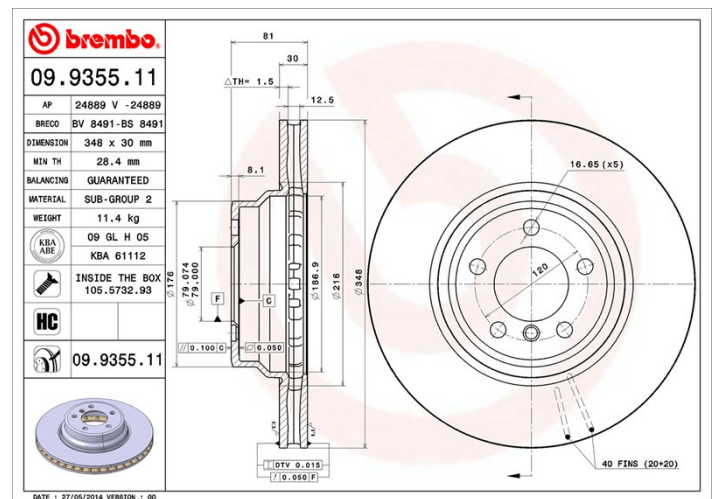

Féktárcsa műszaki adatai

Tengely Első	Átmérő 348 mm
Teljes magasság (A) 81 mm	Centrírozási átmérő (B) 79 mm
Furatok száma (C) 5	Vastagság (TH) 30 mm
Min. vastagság 28,4 mm	Szorítónyomaték
Egység dobozonként 1	EAN kód 8020584025697

Márkakódok

Brembo
09.9355.11

AP
24889 V

Breco
BV 8491

Műszaki specifikációk

High Carbon (HC) tárcsa

Az öntöttvas magas szénttartalmának köszönhetően, a HC féktárcsa magas rezgéscsillapítási együtthatóval rendelkezik, ami vezetés során képes csökkenteni a rezgéseket és a zajosságot.

HC

Tárcsa rögzítőcsavarral

Azzal, hogy a rögzítőcsavart a Brembo összesomagolja a féktárcsával, plusz könnyebbséget nyújt a szerelő számára arra az esetre, ha az eredeti csavar berozsdásodott vagy annyira elkopott volna, hogy azt nem vagy csak nehezen lehet újra felhasználni.

UV tárcsa

Az UV festési eljárás nagyfokú ellenállást biztosít a korrózióval szemben, valamint garantálja a tárcsa teljes védelmét.

Kompatibilis járművek

BMW

Modell	Típus	Kw	Év
7 (E65, E66, E67)	730 d	160	06/02 02/05
7 (E65, E66, E67)	730 d	150	09/02 08/03
7 (E65, E66, E67)	730 d	155	09/03 08/08