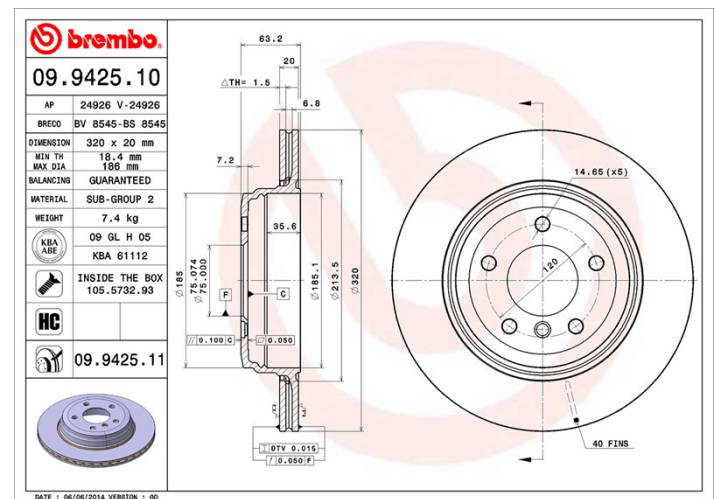

Féktárca műszaki adatai

Tengely Hátsó

Átmérő
320 mm

Teljes magasság (A)
61 mm

Centrírozási átmérő (B)
75 mm

Furatok száma (C)
5

Vastagság (TH)
20 mm

Min. vastagság
18,4 mm

Szorítónyomaték
120 Nm

Egység dobozonként
2

EAN kód
8020584942512

Márkakódok

Brembo
09.9425.10

AP
24926

Breco
BS 8545

Műszaki specifikációk

HC

Tárcsa rögzítőcsavarral

Azzal, hogy a rögzítőcsavart a Brembo összecsomagolja a féktárccsal, plusz könnyebbséget nyújt a szerelő számára arra az esetre, ha az eredeti csavar berozsdásodott vagy annyira elkopott volna, hogy azt nem vagy csak nehezen lehet újra felhasználni.