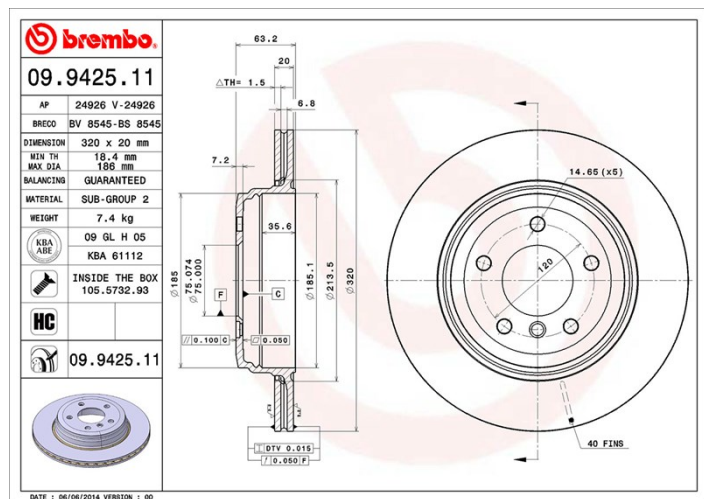

Féktárcsa műszaki adatai

Tengely Hátsó

Átmérő
320 mm

Teljes magasság (A)
61 mm

Centrírozási átmérő (B)
75 mm

Furatok száma (C)
5

Vastagság (TH)
20 mm

Min. vastagság
18,4 mm

Szorítónyomaték 
120 Nm

Egység dobozonként
2

EAN kód
8020584024874

Márkakódok

Brembo
09.9425.11

AP
24926 V

Breco
BV 8545

Műszaki specifikációk

HC

Tárcsa rögzítőcsavarral

Azzal, hogy a rögzítőcsavart a Brembo összecsomagolja a féktárcsával, plusz könnyebbséget nyújt a szerelő számára arra az esetre, ha az eredeti csavar berozsdásodott vagy annyira elkopott volna, hogy azt nem vagy csak nehezen lehet újra felhasználni.