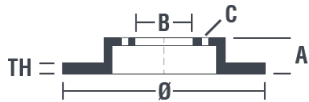

Szorítónyomaték 
120 Nm

Egység dobozonként
2

EAN kód
8020584024874

Márkakódok

Brembo
09.9425.11

AP
24926 V

Breco
BV 8545

Műszaki specifikációk