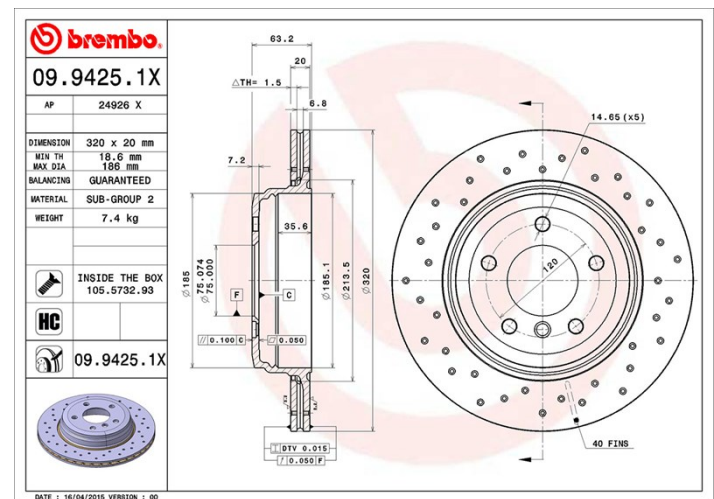

Féktárca műszaki adatai

Tengely Hátsó

Átmérő
320 mm

Teljes magasság (A)
61 mm

Centrírozási átmérő (B)
75 mm

Furatok száma (C)
5

Vastagság (TH)
20 mm

Min. vastagság
18,6 mm

Szorítónyomaték
120 Nm

Egység dobozonként
2

EAN kód
8020584217481

Márkakódok

Brembo
09.9425.1X

AP
24926 X

Műszaki specifikációk

High Carbon (HC) tárcsa

Az öntöttvas magas széntartalmának köszönhetően, a HC féktárca magas rezgéscillapítási együtthatóval rendelkezik, ami vezetés során képes csökkenteni a rezgéseket és a zajosságot.

Tárcsa rögzítőcsavarral

Azzal, hogy a rögzítőcsavart a Brembo összecsomagolja a féktárcsával, plusz könnyebbséget nyújt a szerelő számára arra az esetre, ha az eredeti csavar berozsdásodott vagy annyira elkopott volna, hogy azt nem vagy csak nehezen lehet újra felhasználni.