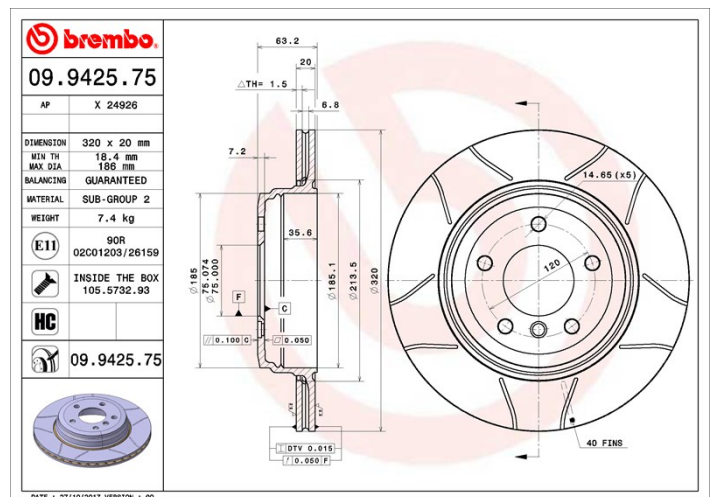

Márkakódok

Brembo
09.9425.75

AP
X 24926

Műszaki specifikációk

High Carbon (HC) tárcsa

Az öntöttvas magas széntartalmának köszönhetően, a HC féktárca magas rezgéscillapítási együtthatóval rendelkezik, ami vezetés során képes csökkenteni a rezgéseket és a zajosságot.

HC

Tárcsa rögzítőcsavarral

Azzal, hogy a rögzítőcsavart a Brembo összecsomagolja a féktárcsával, plusz könnyebbséget nyújt a szerelő számára arra az esetre, ha az eredeti csavar berozsdásodott vagy annyira elkopott volna, hogy azt nem vagy csak nehezen lehet újra felhasználni.

UV tárcsa

Az UV festési eljárás nagyfokú ellenállást biztosít a korrózióval szemben, valamint garantálja a tárcsa teljes védelmét.

Kompatibilis járművek

BMW

Modell	Típus	Kw	Év
5 (E60)	520 d	110	09/05 02/07
5 (E60)	520 d	120	09/05 12/09
5 (E60)	520 d	130	09/07 12/09