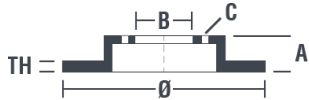

## Féktárca műszaki adatai

<b>Tengely Hátsó</b>	<b>Átmérő</b> 320 mm
<b>Teljes magasság (A)</b> 61 mm	<b>Centrírozási átmérő (B)</b> 75 mm
<b>Furatok száma (C)</b> 5	<b>Vastagság (TH)</b> 20 mm
<b>Min. vastagság</b> 18,4 mm	<b>Szorítónyomaték</b> 120 Nm
<b>Egység dobozonként</b> 2	<b>EAN kód</b> 8020584031278