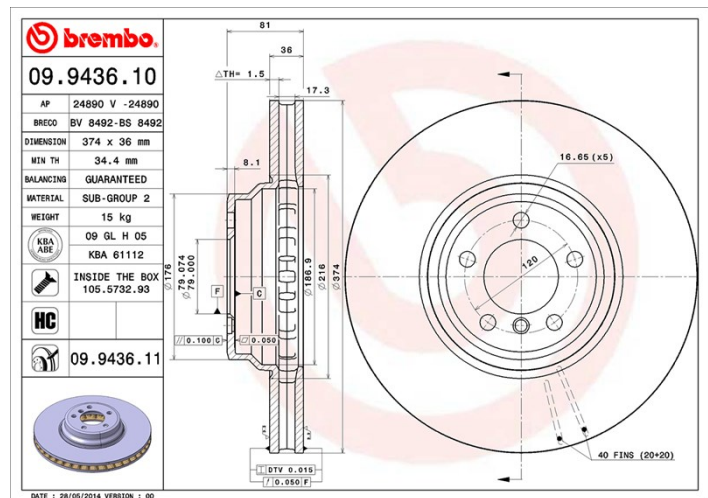

Féktárca műszaki adatai

Tengely Első	Átmérő 374 mm
Teljes magasság (A) 81 mm	Centrírozási átmérő (B) 79 mm
Furatok száma (C) 5	Vastagság (TH) 36 mm
Min. vastagság 34,4 mm	Szorítónyomaték  140 Nm
Egység dobozonként 1	EAN kód 8020584943618

Márkakódok

Brembo 09.9436.10	AP 24890	Breco BS 8492
-----------------------------	--------------------	-------------------------

Műszaki specifikációk

High Carbon (HC) tárcsa

Az öntöttvas magas szénttartalmának köszönhetően, a HC féktárca magas rezgéscillapítási együtthatóval rendelkezik, ami vezetés során képes csökkenteni a rezgéseket és a zajosságot.

HC

Tárcsa rögzítőcsavarral

Azzal, hogy a rögzítőcsavar a Brembo összecsomagolja a féktárcsával, plusz könnyebbséget nyújt a szerelő számára arra az esetre, ha az eredeti csavar berozsdásodott vagy annyira elkopott volna, hogy azt nem vagy csak nehezen lehet újra felhasználni.