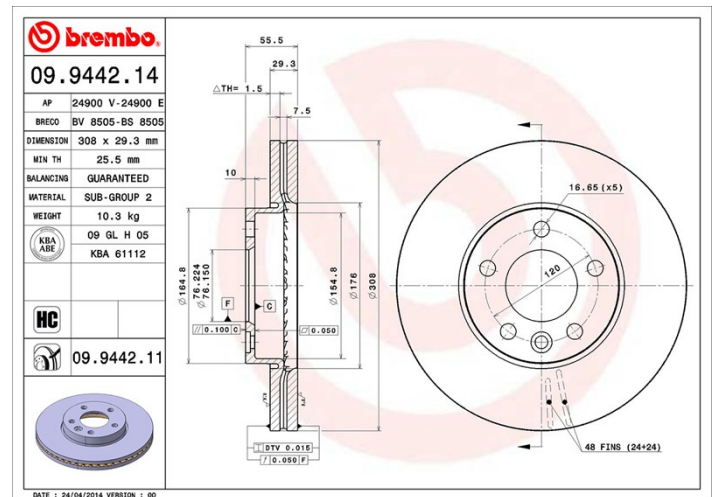

Féktárcsa műszaki adatai

Tengely Első	Átmérő 308 mm
Teljes magasság (A) 55,5 mm	Centrírozási átmérő (B) 76 mm
Furatok száma (C) 5	Vastagság (TH) 29,3 mm
Min. vastagság 25,5 mm	Szorítónyomaték  170 Nm
Egység dobozonként 1	EAN kód 8020584029183

Márkakódok

Brembo
09.9442.11

AP
24900 V

Breco
BV 8505

Műszaki specifikációk

High Carbon (HC) tárcsa

Az öntöttvas magas széntartalmának köszönhetően, a HC féktárcsa magas rezgéscillapítási együtthatóval rendelkezik, ami vezetés során képes csökkenteni a rezgéseket és a zajosságot.