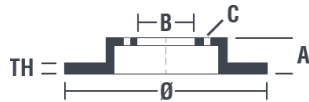

Márkakódok

Brembo
09.9442.11

AP
24900 V

Breco
BV 8505

Műszaki specifikációk

High Carbon (HC) tárcsa

Az öntöttvas magas széntartalmának köszönhetően, a HC féktárcsa magas rezgéscillapítási együtthatóval rendelkezik, ami vezetés során képes csökkenteni a rezgéseket és a zajosságot.