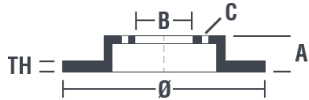

Márkakódok

Brembo
09.9442.14

AP
24900 E

Breco
BS 8505

Műszaki specifikációk

High Carbon (HC) tárcsa

Az öntöttvas magas széntartalmának köszönhetően, a HC féktárcsa magas rezgéscillapítási együtthatóval rendelkezik, ami vezetés során képes csökkenteni a rezgéseket és a zajosságot.