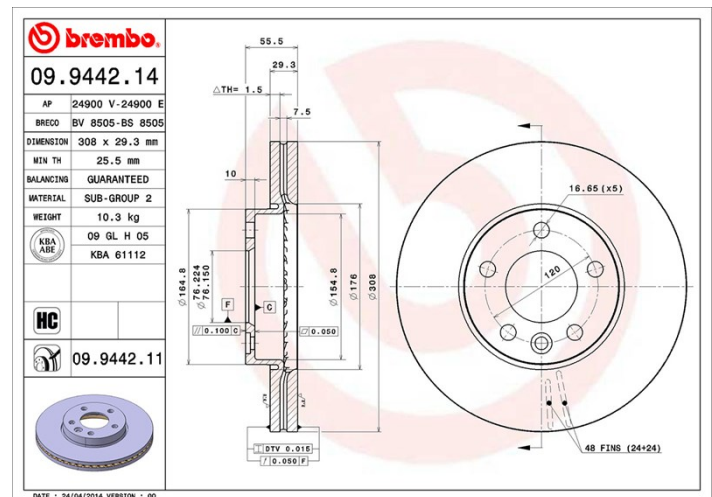

Féktárcsa műszaki adatai

Tengely Első	Átmérő 308 mm
Teljes magasság (A) 55,5 mm	Centrírozási átmérő (B) 76 mm
Furatok száma (C) 5	Vastagság (TH) 29,3 mm
Min. vastagság 25,5 mm	Szorítónyomaték 170 Nm
Egység dobozonként 2	EAN kód 8020584944219

Márkakódok

Brembo
09.9442.14

AP
24900 E

Breco
BS 8505

Műszaki specifikációk

High Carbon (HC) tárcsa

Az öntöttvas magas széntartalmának köszönhetően, a HC féktárcsa magas rezgéscillapítási együtthatóval rendelkezik, ami vezetés során képes csökkenteni a rezgéseket és a zajosságot.