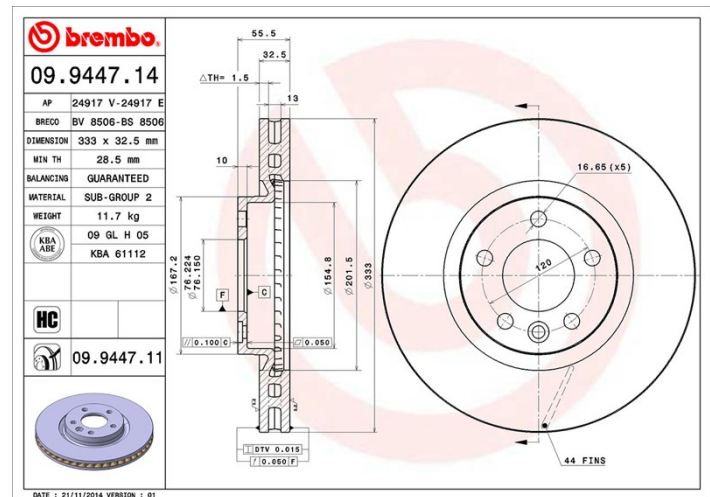

Féktárca műszaki adatai

Tengely Első

Átmérő
333 mm

Teljes magasság (A)
55,5 mm

Centrírozási átmérő (B)
76 mm

Furatok száma (C)
5

Vastagság (TH)
32,5 mm

Min. vastagság
28,5 mm

Szorítónyomaték
170 Nm

Egység dobozonként
1

EAN kód
8020584213957

Márkakódok

Brembo
09.9447.11

AP
24917 V

Breco
BV 8506

Műszaki specifikációk