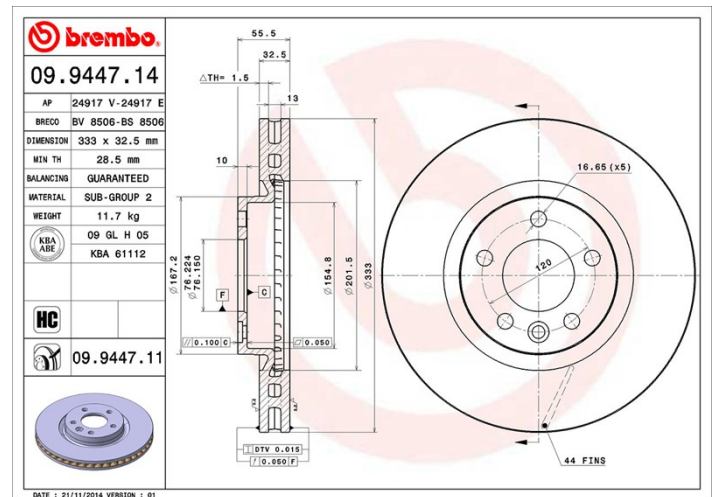

Márkakódok

Brembo
09.9447.14

AP
24917 E

Breco
BS 8506

Műszaki specifikációk

High Carbon (HC) tárcsa

Az öntöttvas magas széntartalmának köszönhetően, a HC féktárca magas rezgéscillapítási együtthatóval rendelkezik, ami vezetés során képes csökkenteni a rezgéseket és a zajosságot.

HC

Kompatibilis járművek

VW				
Modell	Típus	Kw	Év	
MULTIVAN V (7HM, 7HN, 7HF, 7EF, 7EM, 7EN)	1.9 TDI	62	01/06 11/09	
MULTIVAN V (7HM, 7HN, 7HF, 7EF, 7EM, 7EN)	1.9 TDI	63	04/03 11/09	
MULTIVAN V (7HM, 7HN, 7HF, 7EF, 7EM, 7EN)	1.9 TDI	77	04/03 11/09	
MULTIVAN V (7HM, 7HN, 7HF, 7EF, 7EM, 7EN)	1.9 TDI	75	06/06 11/09	
MULTIVAN V (7HM, 7HN, 7HF, 7EF, 7EM, 7EN)	2.0	85	11/03 08/15	
MULTIVAN V (7HM, 7HN, 7HF, 7EF, 7EM, 7EN)	2.5 TDI	96	04/03 11/09	
MULTIVAN V (7HM, 7HN, 7HF, 7EF, 7EM, 7EN)	2.5 TDI	128	04/03 11/09