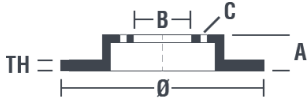

Szorítónyomaték
110 Nm

Egység dobozonként
2

EAN kód
8020584211922

Márkakódok

Brembo
09.9483.11

AP
24906 V

Breco
BV 8511

09.9483.10	
AP	24906 V-24906
BRECO	BV 8511-BV 8511
DIMENSION	256 x 24 mm
MIN TH	22 mm
BALANCING	GUARANTEED
MATERIAL	SUB-GROUP 1
WEIGHT	5.4 kg
	DA
	KBA 60436
	INSIDE THE BOX 205.5886.21
	09.9483.11
DATE : 21/11/2014 VERSION : 01	