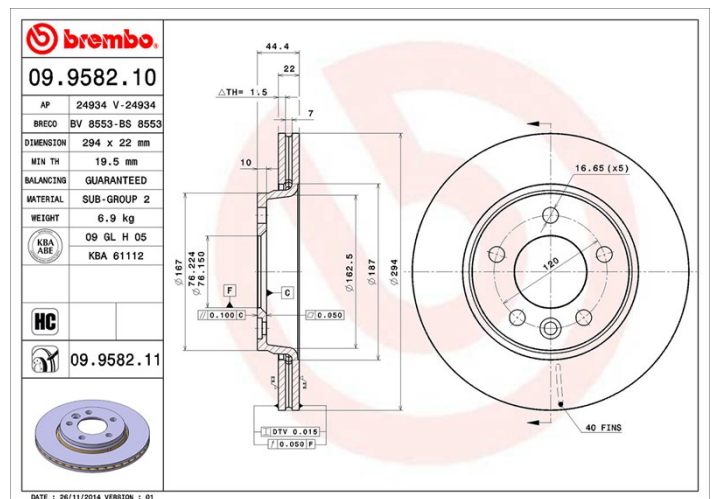

Féktárca műszaki adatai

Tengely Hátsó	Átmérő 294 mm
Teljes magasság (A) 44,5 mm	Centrírozási átmérő (B) 76,2 mm
Furatok száma (C) 5	Vastagság (TH) 22 mm
Min. vastagság 19,5 mm	Szorítónyomaték 170 Nm
Egység dobozonként 2	EAN kód 8020584958216

Márkakódok

Brembo
09.9582.10

AP
24934

Breco
BS 8553

Műszaki specifikációk

High Carbon (HC) tárcsa

Az öntöttvas magas széntartalmának köszönhetően, a HC féktárca magas rezgéscsillapítási együtthatóval rendelkezik, ami vezetés során képes csökkenteni a rezgéseket és a zajosságot.