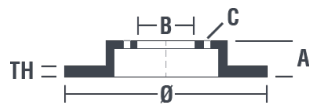

Féktárcsa műszaki adatai

Tengely Hátsó

Átmérő
294 mm

Teljes magasság (A)
44,5 mm

Centrírozási átmérő (B)
76,2 mm

Furatok száma (C)
5

Vastagság (TH)
22 mm

Min. vastagság
19,5 mm

Szorítónyomaték
170 Nm

Egység dobozonként
2

EAN kód
8020584216903