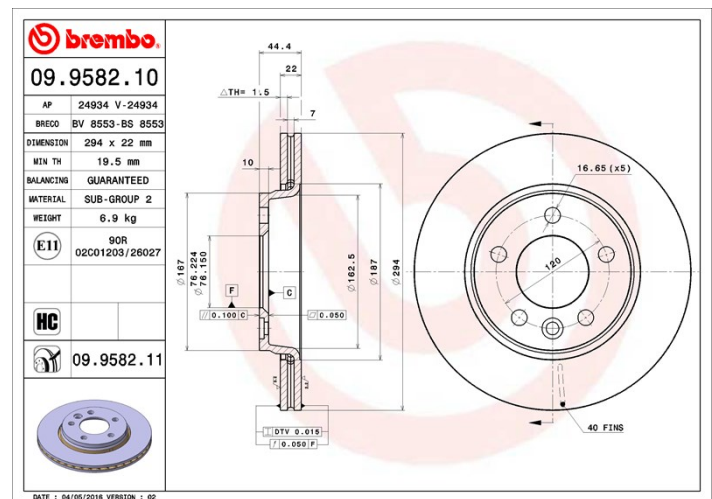

Márkakódok

Brembo
09.9582.11

AP
24934 V

Breco
BV 8553

Műszaki specifikációk

High Carbon (HC) tárcsa

Az öntöttvas magas széntartalmának köszönhetően, a HC féktárcsa magas rezgéscillapítási együtthatóval rendelkezik, ami vezetés során képes csökkenteni a rezgéseket és a zajosságot.

UV tárcsa

Az UV festési eljárás nagyfokú ellenállást biztosít a korrózióval szemben, valamint garantálja a tárcsa teljes védelmét.

Kompatibilis járművek

VW

Modell	Típus	Kw	Év
MULTIVAN V (7HM, 7HN, 7HF, 7EF, 7EM, 7EN)	1.9 TDI	62	01/06 11/09
MULTIVAN V (7HM, 7HN, 7HF, 7EF, 7EM, 7EN)	1.9 TDI	63	04/03 11/09
MULTIVAN V (7HM, 7HN, 7HF, 7EF, 7EM, 7EN)	1.9 TDI	77	04/03 11/09
MULTIVAN V (7HM, 7HN, 7HF, 7EF, 7EM, 7EN)	1.9 TDI	75	06/06 11/09
MULTIVAN V (7HM, 7HN, 7HF, 7EF, 7EM, 7EN)	2.0	85	11/03 08/15