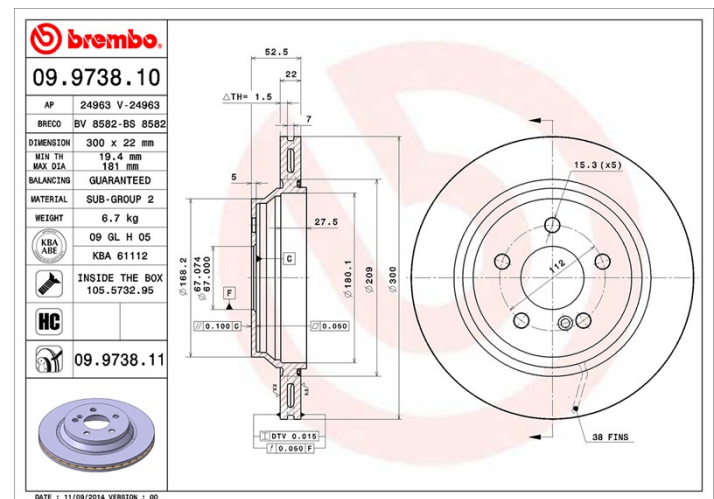

Féktárcsa műszaki adatai

Tengely Hátsó

Átmérő
300 mm

Teljes magasság (A)
58,5 mm

Centrírozási átmérő (B)
67 mm

Furatok száma (C)
5

Vastagság (TH)
22 mm

Min. vastagság
19,4 mm

Szorítónyomaték
150 Nm

Egység dobozonként
2

EAN kód
8020584973813

Márkakódok

Brembo
09.9738.10

AP
24963

Breco
BS 8582

Műszaki specifikációk