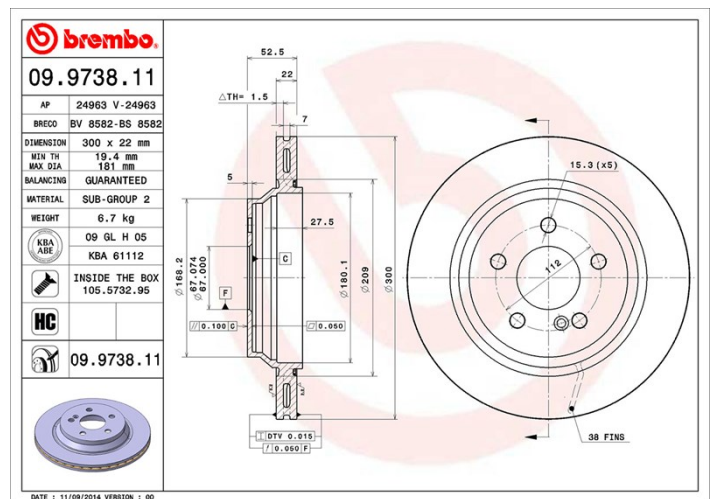

Féktárcsa műszaki adatai

Tengely Hátsó	Átmérő 300 mm
Teljes magasság (A) 58,5 mm	Centrírozási átmérő (B) 67 mm
Furatok száma (C) 5	Vastagság (TH) 22 mm
Min. vastagság 19,4 mm	Szorítónyomaték 150 Nm
Egység dobozonként 2	EAN kód 8020584025550

Márkakódok

Brembo
09.9738.11

AP
24963 V

Breco
BV 8582

Műszaki specifikációk

High Carbon (HC) tárcsa

Az öntöttvas magas széntartalmának köszönhetően, a HC féktárcsa magas rezgéscillapítási együtthatóval rendelkezik, ami vezetés során képes csökkenteni a rezgéseket és a zajosságot.

HC

Tárcsa rögzítőcsavarral

Azzal, hogy a rögzítőcsavart a Brembo összejecsomagolja a féktárcsával, plusz könnyebbséget nyújt a szerelő számára arra az esetre, ha az eredeti csavar berozsdásodott vagy annyira elkopott volna, hogy azt nem vagy csak nehezen lehet újra felhasználni.