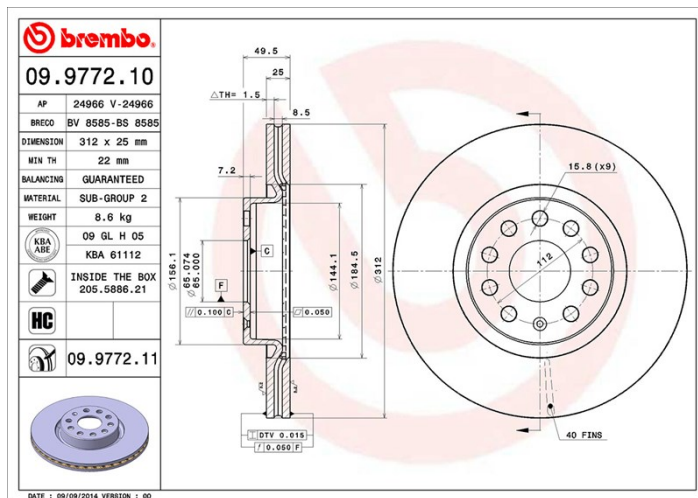

- ✓ Az OE-vel azonos
- ✓ Brembo minőség
- ✓ ECE-R90 tanúsítvány
- ✓ Biztonság
- ✓ High carbon
- ✓ Rögzítőcsavarok

Műszaki jellemzők

EAN kód
8020584977217

Első

Átmérő
312 mm

Vastagság (TH)
25 mm

Magasság (A)
50 mm

Furatok száma (C)
5

Féktárcsa típusa
Hűtött

Központosítás (B)
65 mm

Mín. vastagság
22 mm

Meghúzási nyomaték
120 Nm

Dobozonkénti
egységek száma
2

KOMPATIBILIS JÁRMŰVEK

AUDI