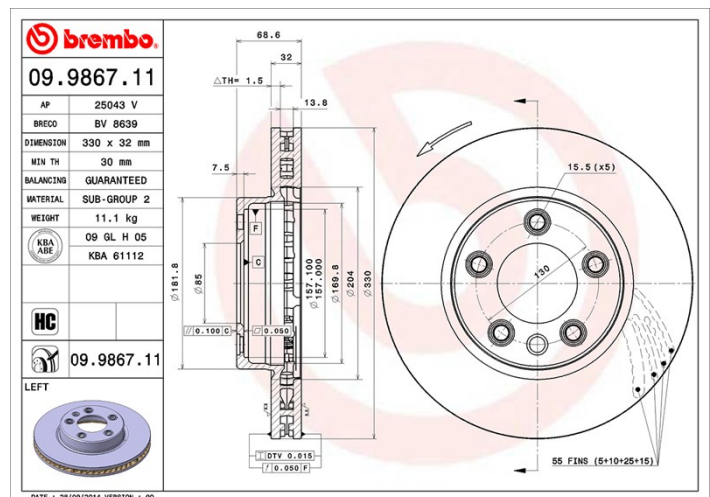

Márkakódok

Brembo
09.9867.11

AP
25043 V

Breco
BV 8639

Műszaki specifikációk

High Carbon (HC) tárcsa

Az öntöttvas magas szénttartalmának köszönhetően, a HC féktárca magas rezgéscsillapítási együtthatóval rendelkezik, ami vezetés során képes csökkenteni a rezgéseket és a zajosságot.

HC

UV tárcsa

Az UV festési eljárás nagyfokú ellenállást biztosít a korrózióval szemben, valamint garantálja a tárcsa teljes védelmét.

Kompatibilis járművek

PORSCHE

Modell	Típus	Kw	Év
CAYENNE (9PA)	3.0 TDI	176	02/09 09/10
CAYENNE (9PA)	3.2	184	10/03 09/07
CAYENNE (9PA)	3.6	213	02/07 09/10
CAYENNE (9PA)	S 4.5	250	09/02 09/07
CAYENNE (9PA)	Turbo 4.5	331	09/02 09/07