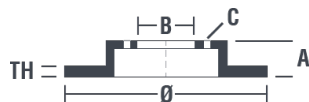

## Féktárca műszaki adatai

<b>Tengely Első</b>	<b>Átmérő</b> 330 mm
<b>Teljes magasság (A)</b> 68,5 mm	<b>Centrírozási átmérő (B)</b> 85 mm
<b>Furatok száma (C)</b> 5	<b>Vastagság (TH)</b> 32 mm
<b>Min. vastagság</b> 30 mm	<b>Szorítónyomaték</b> 160 Nm
<b>Egység dobozonként</b> 1	<b>EAN kód</b> 8020584986714