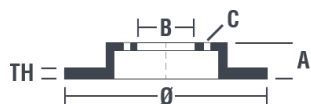

Féktárcsa műszaki adatai

Tengely Első	Átmérő 330 mm
Teljes magasság (A) 68,5 mm	Centrírozási átmérő (B) 85 mm
Furatok száma (C) 5	Vastagság (TH) 32 mm
Min. vastagság 30 mm	Szorítónyomaték 160 Nm
Egység dobozonként 1	EAN kód 8020584986813