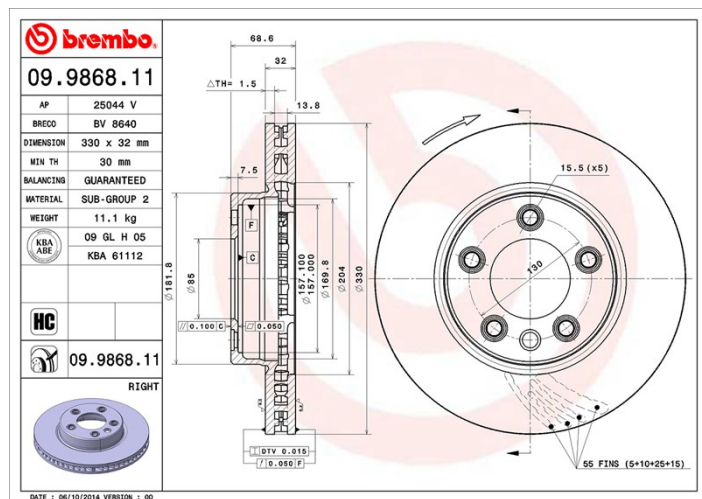

Féktárcsa műszaki adatai

Tengely Első	Átmérő 330 mm
Teljes magasság (A) 68,5 mm	Centrírozási átmérő (B) 85 mm
Furatok száma (C) 5	Vastagság (TH) 32 mm
Min. vastagság 30 mm	Szorítónyomaték 160 Nm
Egység dobozonként 1	EAN kód 8020584986813

Márkakódok

Brembo
09.9868.11

AP
25044 V

Breco
BV 8640

Műszaki specifikációk

High Carbon (HC) tárcsa

Az öntöttvas magas szénttartalmának köszönhetően, a HC féktárcsa magas rezgéscsillapítási együtthatóval rendelkezik, ami vezetés során képes csökkenteni a rezgéseket és a zajosságot.

HC

UV tárcsa

Az UV festési eljárás nagyfokú ellenállást biztosít a korrózióval szemben, valamint garantálja a tárcsa teljes védelmét.

Kompatibilis járművek

PORSCHE

Modell	Típus	Kw	Év
CAYENNE (9PA)	3.0 TDI	176	02/09 09/10
CAYENNE (9PA)	3.2	184	10/03 09/07
CAYENNE (9PA)	3.6	213	02/07 09/10
CAYENNE (9PA)	S 4.5	250	09/02 09/07
CAYENNE (9PA)	Turbo 4.5	331	09/02 09/07