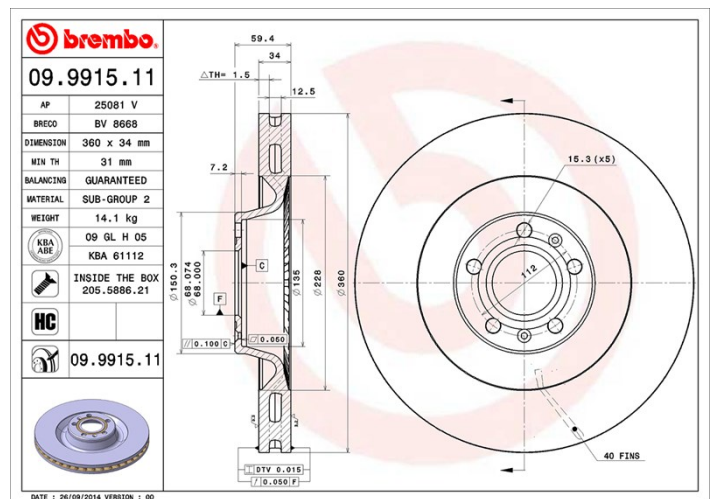

Féktárcsa műszaki adatai

Tengely Első	Átmérő 360 mm
Teljes magasság (A) 59,4 mm	Centrírozási átmérő (B) 68 mm
Furatok száma (C) 5	Vastagság (TH) 34 mm
Min. vastagság 31 mm	Szorítónyomaték 120 Nm
Egység dobozonként 1	EAN kód 8020584991510

Márkakódok

Brembo 09.9915.11	AP 25081 V	Breco BV 8668
-----------------------------	----------------------	-------------------------

Műszaki specifikációk

High Carbon (HC) tárcsa

Az öntöttvas magas széntartalmának köszönhetően, a HC féktárcsa magas rezgéscsillapítási együtthatóval rendelkezik, ami vezetés során képes csökkenteni a rezgéseket és a zajosságot.

HC

Tárcsa rögzítőcsavarral

Azzal, hogy a rögzítőcsavart a Brembo összehajtogatja a féktárcsával, plusz könnyebbséget nyújt a szerelő számára arra az esetre, ha az eredeti csavar berozsdásodott vagy annyira elkopott volna, hogy azt nem vagy csak nehezen lehet újra felhasználni.