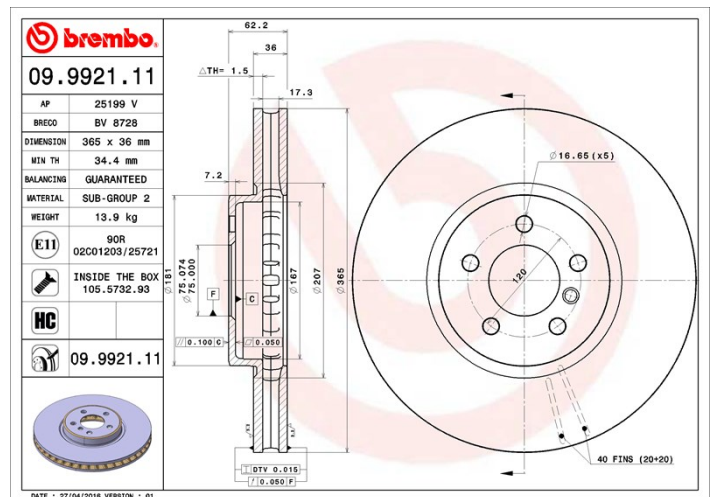

Márkakódok

Brembo 09.9921.11	AP 25119 V	Breco BV 8728

Műszaki specifikációk

High Carbon (HC) tárcsa

Az öntöttvas magas széntartalmának köszönhetően, a HC féktárca magas rezgéscsillapítási együtthatóval rendelkezik, ami vezetés során képes csökkenteni a rezgéseket és a zajosságot.

Tárcsa rögzítőcsavarral

Azzal, hogy a rögzítőcsavart a Brembo összecsomagolja a féktárcsával, plusz könnyebbséget nyújt a szerelő számára arra az esetre, ha az eredeti csavarral beroszdásodott vagy annyira elkopott volna, hogy azt nem vagy csak nehezen lehet újra felhasználni.

UV tárcsa

Az UV festési eljárás nagyfokú ellenállást biztosít a korrózióval szemben, valamint garantálja a tárcsa teljes védelmét.

Kompatibilis járművek

BMW

Modell	Típus	Kw	Év
X5 (E70)	3.0 sd	210	10/07 09/08
X5 (E70)	4.8 i xDrive	261	10/06 09/08
X5 (E70)	xDrive 35 d	210	10/08 07/13