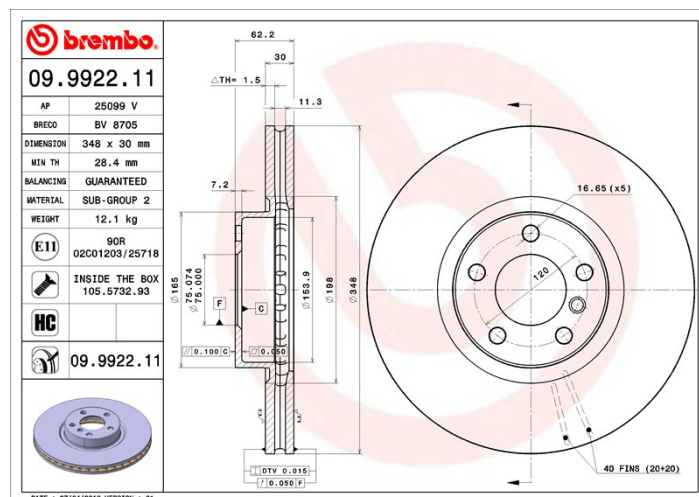

Márkakódok

Brembo
09.9922.11

AP
25099 V

Breco
BV 8705

Műszaki specifikációk

High Carbon (HC) tárcsa

Az öntöttvas magas széntartalmának köszönhetően, a HC féktárca magas rezgéscillapítási együtthatóval rendelkezik, ami vezetés során képes csökkenteni a rezgéseket és a zajosságot.

Tárcsa rögzítőcsavarral

Azzal, hogy a rögzítőcsavart a Brembo összehajtogatja a féktárcsával, plusz könnyebbséget nyújt a szerelő számára arra az esetre, ha az eredeti csavart berozásdásodott vagy annyira elkopott volna, hogy azt nem vagy csak nehezen lehet újra felhasználni.

UV tárcsa

Az UV festési eljárás nagyfokú ellenállást biztosít a korrózióval szemben, valamint garantálja a tárcsa teljes védelmét.

Kompatibilis járművek

BMW

Modell	Típus	Kw	Év
X5 (E70)	3.0 d	155	02/07 09/08
X5 (E70)	3.0 d	173	02/07 09/08
X5 (E70)	3.0 si	200	10/06 09/08