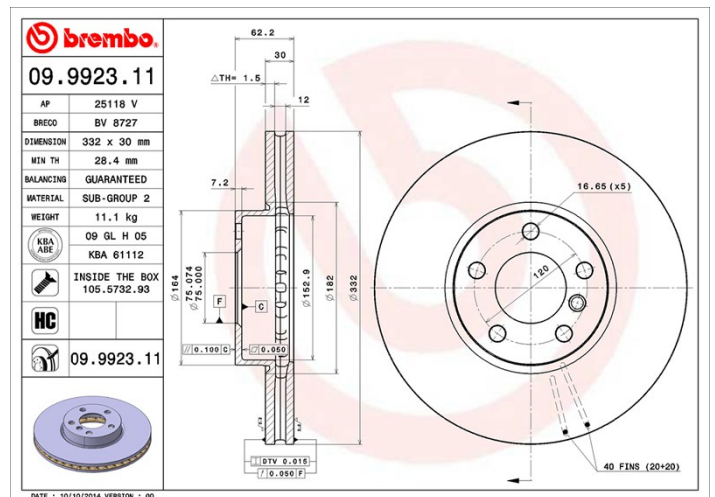

Féktárca műszaki adatai

Tengely Első	Átmérő 332 mm
Teljes magasság (A) 62,1 mm	Centrírozási átmérő (B) 75 mm
Furatok száma (C) 5	Vastagság (TH) 30 mm
Min. vastagság 28,4 mm	Szorítónyomaték 140 Nm
Egység dobozonként 1	EAN kód 8020584992319

Márkakódok

Brembo
09.9923.11

AP
25118 V

Breco
BV 8727

Műszaki specifikációk

High Carbon (HC) tárcsa

Az öntöttvas magas széntartalmának köszönhetően, a HC féktárca magas rezgéscillapítási együtthatóval rendelkezik, ami vezetés során képes csökkenteni a rezgéseket és a zajosságot.

HC

Tárcsa rögzítőcsavarral

Azzal, hogy a rögzítőcsavart a Brembo összecsomagolja a féktárcsával, plusz könnyebbséget nyújt a szerelő számára arra az esetre, ha az eredeti csavart berozsdásodott vagy annyira elkopott volna, hogy azt nem vagy csak nehezen lehet újra felhasználni.