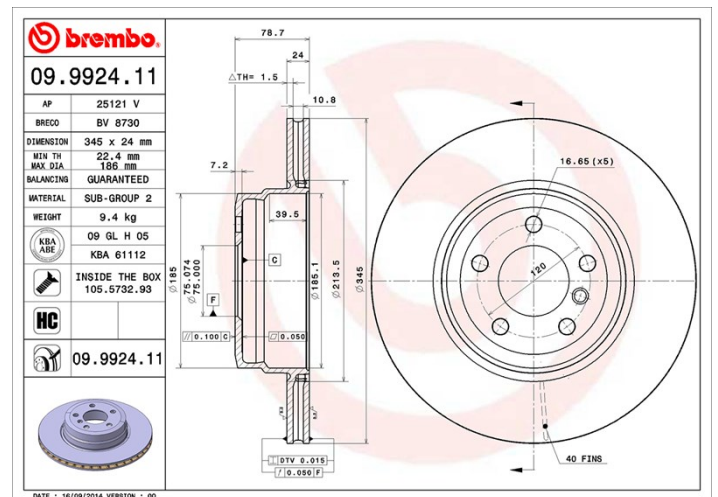

Féktárca műszaki adatai

Tengely Hátsó

Átmérő
345 mm

Teljes magasság (A)
78,65 mm

Centrírozási átmérő (B)
75 mm

Furatok száma (C)
5

Vastagság (TH)
24 mm

Min. vastagság
22,4 mm

Szorítónyomaték 
140 Nm

Egység dobozonként
1

EAN kód
8020584992418

Márkakódok

Brembo
09.9924.11

AP
25121 V

Breco
BV 8730

Műszaki specifikációk