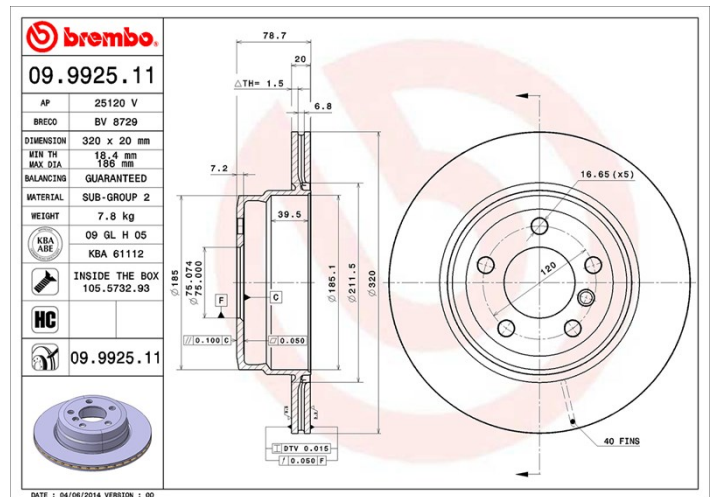

Márkakódok

Brembo
09.9925.11

AP
25120 V

Breco
BV 8729

Műszaki specifikációk

High Carbon (HC) tárcsa

Az öntöttvas magas széntartalmának köszönhetően, a HC féktárcsa magas rezgéscillapítási együtthatóval rendelkezik, ami vezetés során képes csökkenteni a rezgéseket és a zajosságot.

HC

Tárcsa rögzítőcsavarral

Azzal, hogy a rögzítőcsavart a Brembo összecsomagolja a féktárcsával, plusz könnyebbséget nyújt a szerelő számára arra az esetre, ha az eredeti csavar berozsdásodott vagy annyira elkopott volna, hogy azt nem vagy csak nehezen lehet újra felhasználni.

UV tárcsa

Az UV festési eljárás nagyfokú ellenállást biztosít a korrózióval szemben, valamint garantálja a tárcsa teljes védelmét.

Kompatibilis járművek

BMW

Modell	Típus	Kw	Év
X5 (E70)	3.0 d	155	02/07 09/08
X5 (E70)	3.0 d	173	02/07 09/08
X5 (E70)	3.0 si	200	10/06 09/08