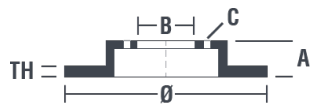

Féktárca műszaki adatai

Tengely Első

Átmérő
294 mm

Teljes magasság (A)
44,1 mm

Centrírozási átmérő (B)
64,1 mm

Furatok száma (C)
4

Vastagság (TH)
22 mm

Min. vastagság
20,4 mm

Szorítónyomaték
120 Nm

Egység dobozonként
2

EAN kód
8020584029923