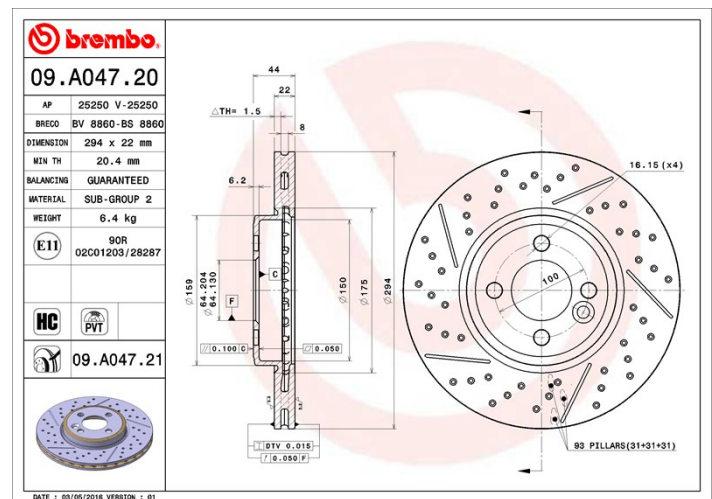

Féktárca műszaki adatai

Tengely Első

Átmérő
294 mm

Teljes magasság (A)
44,1 mm

Centrírozási átmérő (B)
64,1 mm

Furatok száma (C)
4

Vastagság (TH)
22 mm

Min. vastagság
20,4 mm

Szorítónyomaték
120 Nm

Egység dobozonként
2

EAN kód
8020584029923

Márkakódok

Brembo
09.A047.20

AP
25250

Breco
BS 8860

Műszaki specifikációk

PVT hűtött tárcsa

A PVT tárcsánál a hűtőterben oszlopok vannak szárnyak helyett. A tárcsa hűtési teljesítménye több mint 40%-kal növeli a termikus repedéssel szembeni ellenállást.

High Carbon (HC) tárcsa