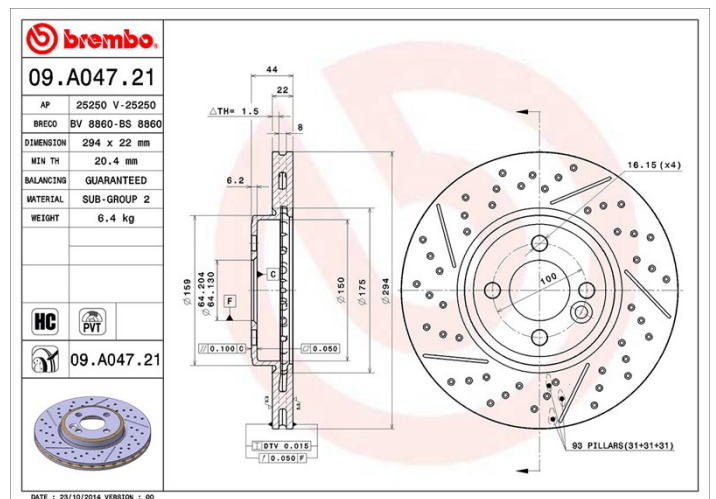

Féktárcsa műszaki adatai

Tengely Első	Átmérő 294 mm
Teljes magasság (A) 44,1 mm	Centrírozási átmérő (B) 64,1 mm
Furatok száma (C) 4	Vastagság (TH) 22 mm
Min. vastagság 20,4 mm	Szorítónyomaték 120 Nm
Egység dobozonként 2	EAN kód 8020584029930

Márkakódok

Brembo
09.A047.21

AP
25250 V

Breco
BV 8860

Műszaki specifikációk

PVT hűtött tárcsa

A PVT tárcsánál a hűtőterben oszlopok vannak szárnyak helyett. A tárcsa hűtési teljesítménye több mint 40%-kal növeli a termikus repedéssel szembeni ellenállást.

High Carbon (HC) tárcsa

Az öntöttvas magas szénttartalmának köszönhetően, a HC féktárcsa magas rezgéscsillapítási együtthatóval rendelkezik, ami vezetés során képes csökkenteni a rezgéseket és a zajosságot.

UV tárcsa

Az UV festési eljárás nagyfokú ellenállást biztosít a korrózióval szemben, valamint garantálja a tárcsa teljes védelmét.

Kompatibilis járművek

MINI

Modell	Típus	Kw	Év
MINI (R50, R53)	John Cooper Works	160	03/06 09/06
MINI (R50, R53)	Works	155	11/03 09/06
MINI (R56)	Cooper	85	09/06 11/13