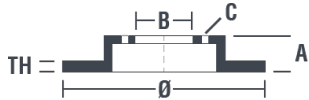

Féktárcsa műszaki adatai

Tengely Első	Átmérő 294 mm
Teljes magasság (A) 44,1 mm	Centrírozási átmérő (B) 64,1 mm
Furatok száma (C) 4	Vastagság (TH) 22 mm
Min. vastagság 20,4 mm	Szorítónyomaték 120 Nm
Egység dobozonként 2	EAN kód 8020584029930