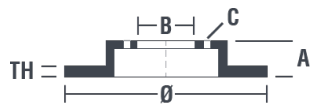

Féktárca műszaki adatai

Tengely Első

Átmérő
294 mm

Teljes magasság (A)
44,1 mm

Centrírozási átmérő (B)
64,1 mm

Furatok száma (C)
4

Vastagság (TH)
22 mm

Min. vastagság
20,4 mm

Szorítónyomaték
120 Nm

Egység dobozonként
2

EAN kód
8020584017807