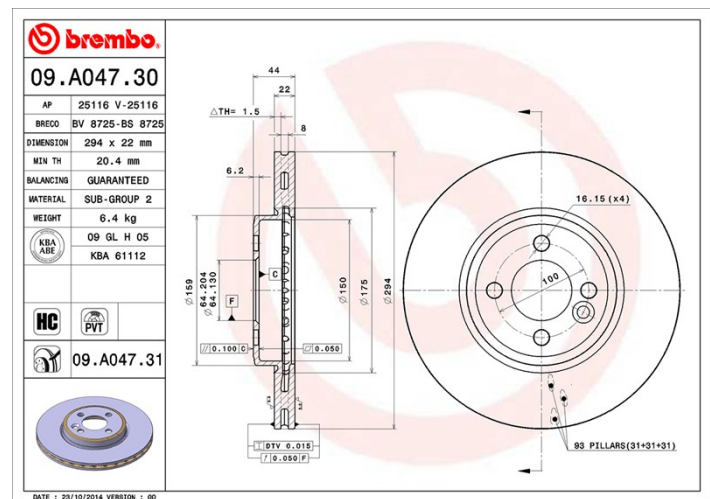

Márkakódok

Brembo
09.A047.30

AP
25116

Breco
BS 8725

Műszaki specifikációk

PVT hűtött tárcsa

A PVT tárcsánál a hűtőtérben oszlopok vannak szárnyak helyett. A tárcsa hűtési teljesítménye több mint 40%-kal növeli a termikus repedéssel szembeni ellenállást.

High Carbon (HC) tárcsa

Az öntöttvas magas szénttartalmának köszönhetően, a HC féktárca magas rezgéscsillapítási együtthatóval rendelkezik, ami vezetés során képes csökkenteni a rezgéseket és a zajosságot.

Kompatibilis járművek

MINI

Modell	Típus	Kw	Év
MINI (R50, R53)	Cooper	85	06/01 09/06
MINI (R50, R53)	Cooper S	120	03/02 09/06
MINI (R50, R53)	Cooper S	125	07/04 09/06
MINI (R50, R53)	John Cooper Works	160	03/06 09/06
MINI (R50, R53)	One	55	04/03 09/06