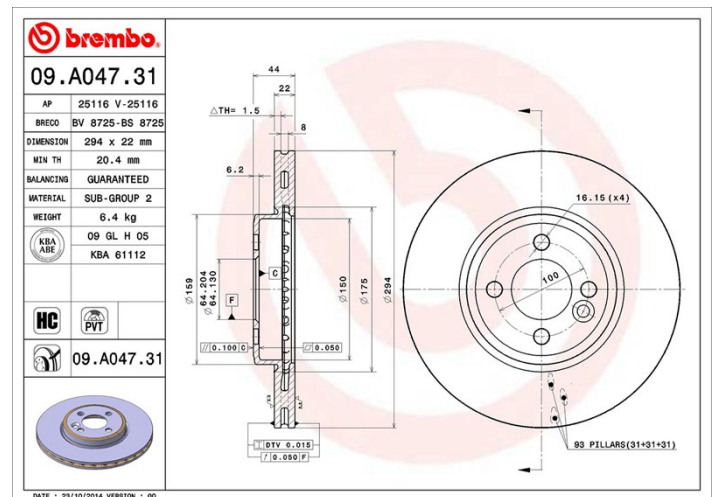

Féktárcsa 09.A047.31

brembo
AFTERMARKET

Féktárcsa műszaki adatai

Tengely Első

Átmérő
294 mm

Teljes magasság (A)
44,1 mm

Centrírozási átmérő (B)
64,1 mm

Furatok száma (C)
4

Vastagság (TH)
22 mm

Min. vastagság
20,4 mm

Szorítónyomaték 
120 Nm

Egység dobozonként
2

EAN kód
8020584017814

brembo

Márkakódok

Brembo
09.A047.31

AP
25116 V

Breco
BV 8725

Műszaki specifikációk

PVT hűtött tárcsa

A PVT tárcsánál a hűtőterben oszlopok vannak szárnyak helyett. A tárcsa hűtési teljesítménye több mint 40%-kal növeli a termikus repedéssel szembeni ellenállást.