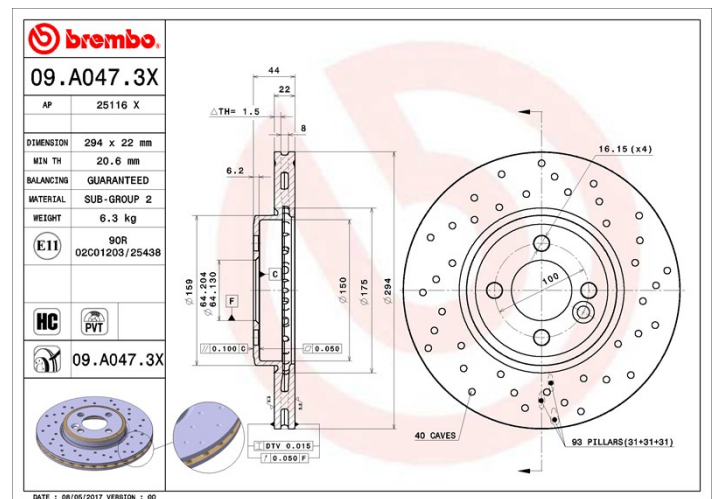

Féktárcsa műszaki adatai

Tengely Első	Átmérő 294 mm
Teljes magasság (A) 44,1 mm	Centrírozási átmérő (B) 64,1 mm
Furatok száma (C) 4	Vastagság (TH) 22 mm
Min. vastagság 20,4 mm	Szorítónyomaték 120 Nm
Egység dobozonként 2	EAN kód 8020584224595

Márkakódok

Brembo 09.A047.3X	AP 25116 X
-----------------------------	----------------------

Műszaki specifikációk

PVT hűtött tárcsa

A PVT tárcsánál a hűtőterben oszlopok vannak szárnyak helyett. A tárcsa hűtési teljesítménye több mint 40%-kal növeli a termikus repedéssel szembeni ellenállást.

High Carbon (HC) tárcsa

Az öntöttvas magas szénttartalmának köszönhetően, a HC féktárcsa magas rezgéscsillapítási együtthatóval rendelkezik, ami vezetés során képes csökkenteni a rezgéseket és a zajosságot.

UV tárcsa

Az UV festési eljárás nagyfokú ellenállást biztosít a korrózióval szemben, valamint garantálja a tárcsa teljes védelmét.

Kompatibilis járművek

MINI			
Modell	Típus	Kw	Év
MINI (R50, R53)	Cooper	85	06/01 09/06
MINI (R50, R53)	Cooper S	120	03/02 09/06
MINI (R50, R53)	Cooper S	125	07/04 09/06