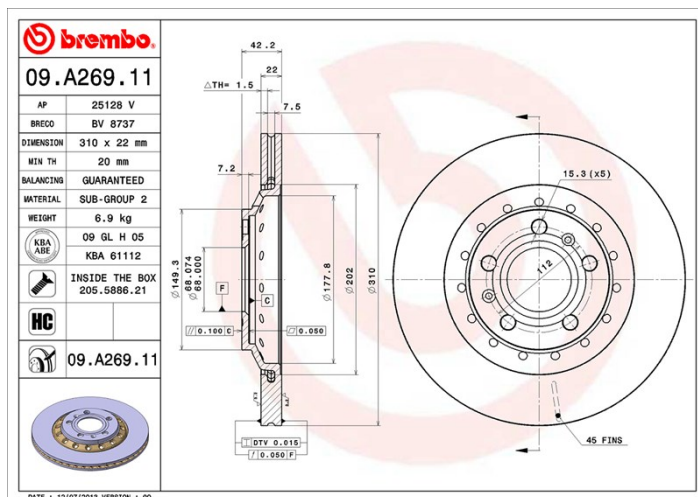

FÉKTÁRCSA FESTETT 09.A269.11

A 09.A269.11 festett féktárcsa a megbízhatóság szinonimája

Az UV festéssel kezelt Brembo féktárcsa a termék nagyobb korrózióval szembeni ellenállását garantálja a külső szegélyek és a féktárcsa harangja állandó védőburkolatának köszönhetően. Az UV burkolat azon túl, hogy a féktárcsának fényes és tiszta kinézetet kölcsönöz, jelentős előnyöket hordoz a környezet számára: a vizes alapú UV festékekkel végzett eljáráshoz nincs szükség vegyi oldószerek használatára, és alacsony energiafogyasztású eljárás.

- ✓ Az OE-vel azonos
- ✓ Brembo minőség
- ✓ ECE-R90 tanúsítvány
- ✓ Biztonság
- ✓ High carbon
- ✓ Rozsdaálló
- ✓ Rögzítőcsavarok

Műszaki jellemzők

EAN kód
8020584018064

Hátsó

Átmérő
310 mm

Vastagság (TH)
22 mm

Magasság (A)
42 mm

Furatok száma (C)
5

Féktárcsa típusa
Hűtött

Központosítás (B)
68 mm

Mn. vastagság
20 mm

Meghúzási nyomaték
120 Nm

Dobozonkénti
egységek száma
2

KOMPATIBILIS JÁRMŰVEK

AUDI

A8 D3 (4E2, 4E8)

2.8 FSI

154/210

08.07.07.10

A8 D3 (4E2, 4E8)	3.0	160/218	07. 03 05. 06
A8 D3 (4E2, 4E8)	3.0	162/220	07. 03 05. 05
A8 D3 (4E2, 4E8)	3.0 quattro	160/218	11. 03 05. 04
A8 D3 (4E2, 4E8)	3.0 TDI quattro	171/233	08. 03 07. 10
A8 D3 (4E2, 4E8)	3.0 TDI quattro	155/211	11. 03 07. 10
A8 D3 (4E2, 4E8)	3.2 FSI	191/260	06. 05 07. 10
A8 D3 (4E2, 4E8)	3.2 FSI quattro	191/260	06. 05 07. 10
A8 D3 (4E2, 4E8)	3.7 quattro	206/280	10. 02 05. 06
A8 D3 (4E2, 4E8)	4.0 TDI quattro	202/275	05. 03 07. 05
A8 D3 (4E2, 4E8)	4.2 FSI quattro	257/350	06. 06 07. 10
A8 D3 (4E2, 4E8)	4.2 quattro	246/335	10. 02 07. 10
A8 D3 (4E2, 4E8)	4.2 TDI quattro	235/320	01. 05 06. 05
A8 D3 (4E2, 4E8)	4.2 TDI quattro	240/326	07. 05 07. 10
A8 D3 (4E2, 4E8)	6.0 W12 quattro	331/450	12. 03 07. 10