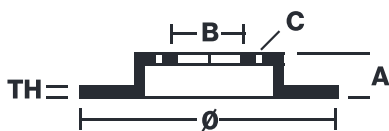

- ✓ Az OE-vel azonos
- ✓ Brembo minőség
- ✓ ECE-R90 tanúsítvány
- ✓ Biztonság
- ✓ High carbon
- ✓ Rozsdaálló
- ✓ Rögzítőcsavarok

Műszaki jellemzők

EAN kód
8020584018064

Hátsó

Átmérő
310 mm

Vastagság (TH)
22 mm