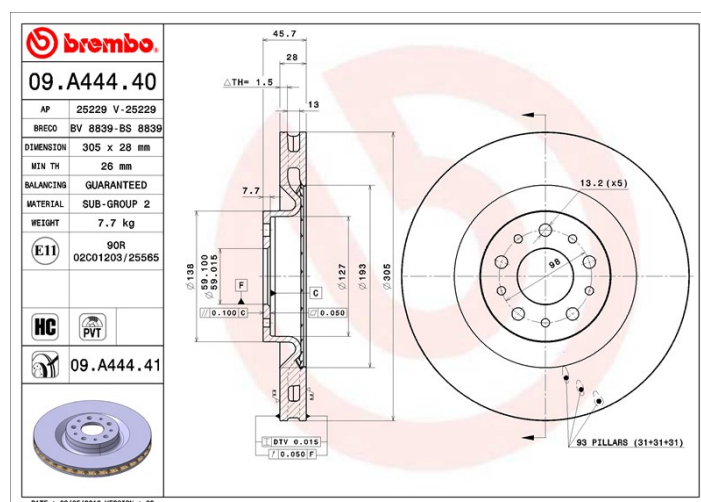

Márkakódok

Brembo
09.A444.41

AP
25229 V

Breco
BV 8839

Műszaki specifikációk

PVT hűtött tárcsa

A PVT tárcsánál a hűtőtérben oszlopok vannak szárnyak helyett. A tárcsa hűtési teljesítménye több mint 40%-kal növeli a termikus repedéssel szembeni ellenállást.

High Carbon (HC) tárcsa

Az öntöttvas magas szénttartalmának köszönhetően, a HC féktárcsa magas rezgéscsillapítási együtthatóval rendelkezik, ami vezetés során képes csökkenteni a rezgéseket és a zajosságot.

UV tárcsa

Az UV festési eljárás nagyfokú ellenállást biztosít a korrózióval szemben, valamint garantálja a tárcsa teljes védelmét.

Kompatibilis járművek

FIAT

Modell	Típus	Kw	Év
500L (351_, 352_)	1.4	88	10/13 -
500L (351_, 352_)	1.4 LPG	88	02/14 -
500L (351_, 352_)	1.6 D Multijet	88	09/13 -
DOBLO Box Body / Estate (263_)	1.3 D Multijet	66	02/10 -