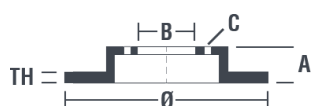

Féktárcsa műszaki adatai

Átmérő (Ø)
305 mm

Teljes magasság (A)
45,7 mm

Centrírozási átmérő (B)
59 mm

Furatok száma (C)
5

Vastagság (TH)
28 mm

Min. vastagság
26 mm

Szorítónyomaték
86 Nm

Egység dobozonként
2