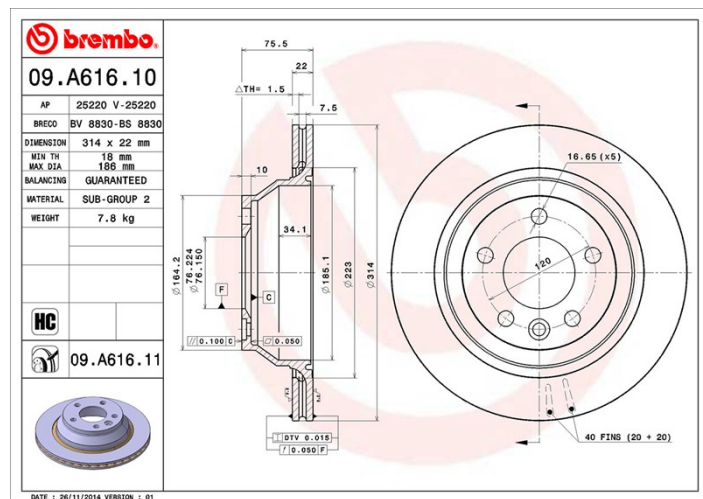

Féktárcsa műszaki adatai

Tengely Hátsó	Átmérő 314 mm
Teljes magasság (A) 75,5 mm	Centrírozási átmérő (B) 76,2 mm
Furatok száma (C) 5	Vastagság (TH) 22 mm
Min. vastagság 18 mm	Szorítónyomaték 170 Nm
Egység dobozonként 2	EAN kód 8020584027806

Márkakódok

Brembo
09.A616.10

AP
25220

Breco
BS 8830

Műszaki specifikációk

High Carbon (HC) tárcsa

Az öntöttvas magas széntartalmának köszönhetően, a HC féktárcsa magas rezgéscillapítási együtthatóval rendelkezik, ami vezetés során képes csökkenteni a rezgéseket és a zajosságot.